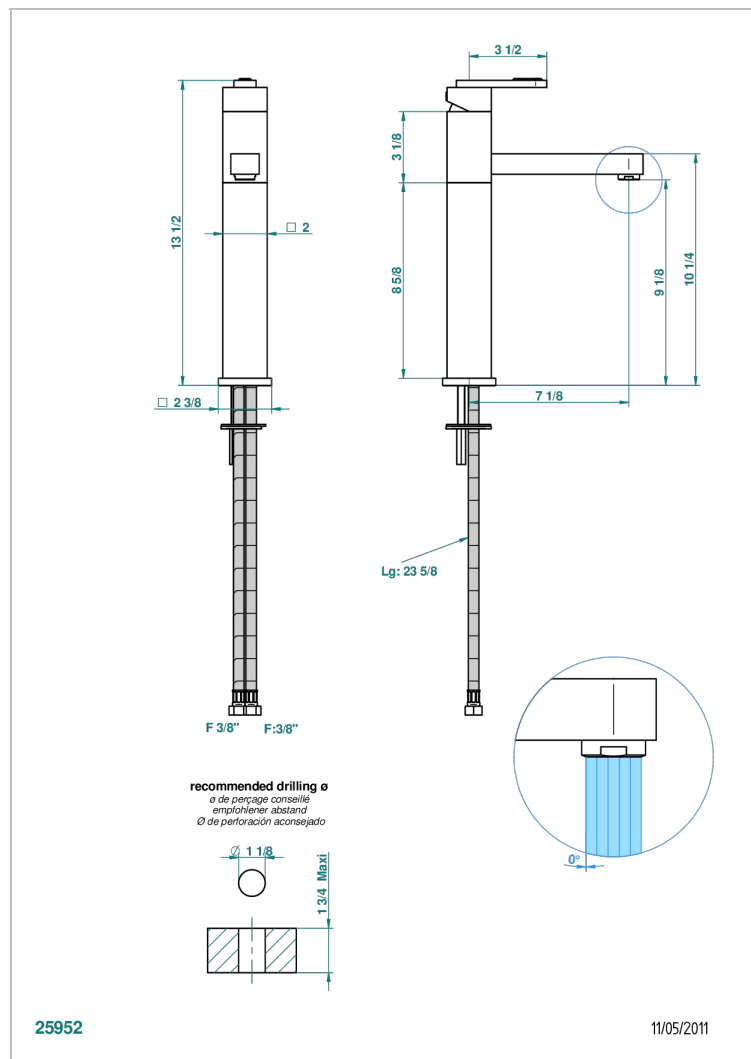

PROFIL LALIQUE CRISTAL CLARO CON MANETAS

A6H-6500AR

Monomando de lavabo sin vaciador - modelo alto

CARACTERÍSTICAS

- ACS : 19ACCLY542

ESTÁNDAR

ESPECIFICACIONES TÉCNICAS

- Recommandé : 3 bars (max. 5 bars) - Advised : 43,5 psi (max. 72 psi)
- 15 l/min à 3 bars (4 gpm at 43.5 psi)