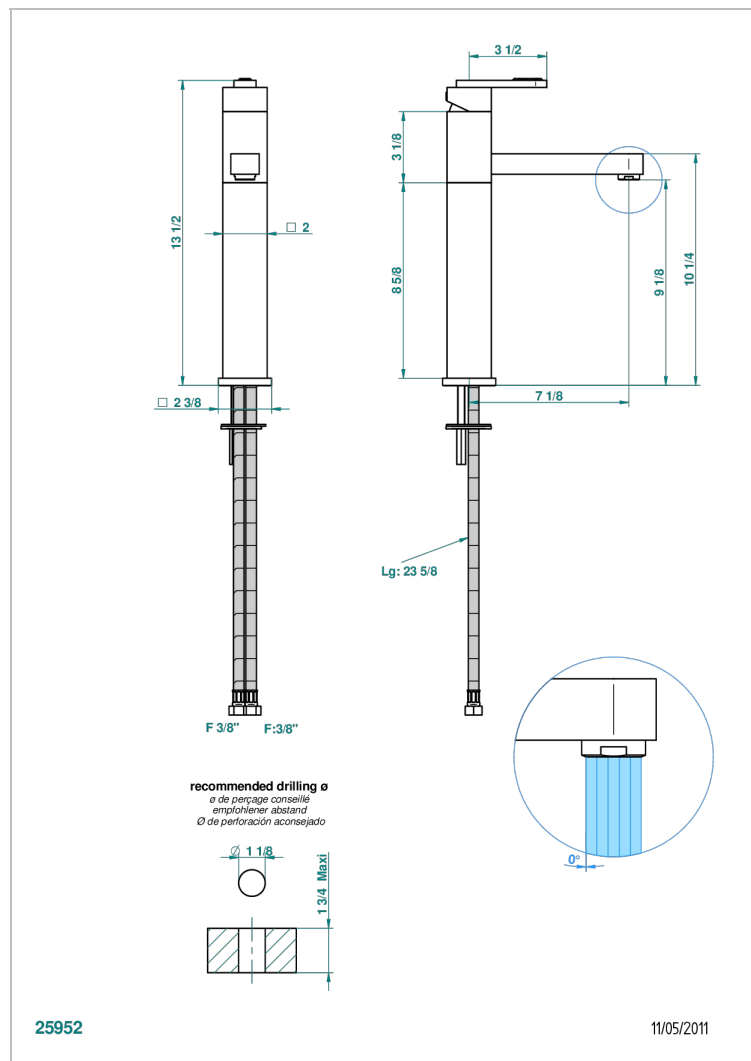

PROFIL LALIQUE, KRISTALL KLAR, HEBEL

A6H-6500AR

Erhöhter Waschtisch-Einhebelmischer, ohne Ablaufgarnitur

EIGENSCHAFTEN

- ACS : 19ACCLY542

ZERTIFIZIERUNGEN

TECHNISCHE DATEN

- Recommandé : 3 bars (max. 5 bars) - Advised : 43,5 psi (max. 72 psi)
- 15 l/min à 3 bars (4 gpm at 43.5 psi)

VERFÜGBARE OBERFLÄCHEN

Altnickel - H28
Blassgold - F30
Blassgold matt unlackiert - F31
Bronze hell - D01
Chrom - A02
Chrom / gold - G02

Chrom matt - C02
Gold - F01
Gold matt - F07
Kupfer altrot matt lackiert - H07
Mattschwarz keramik - D30
Nickel matt - C01