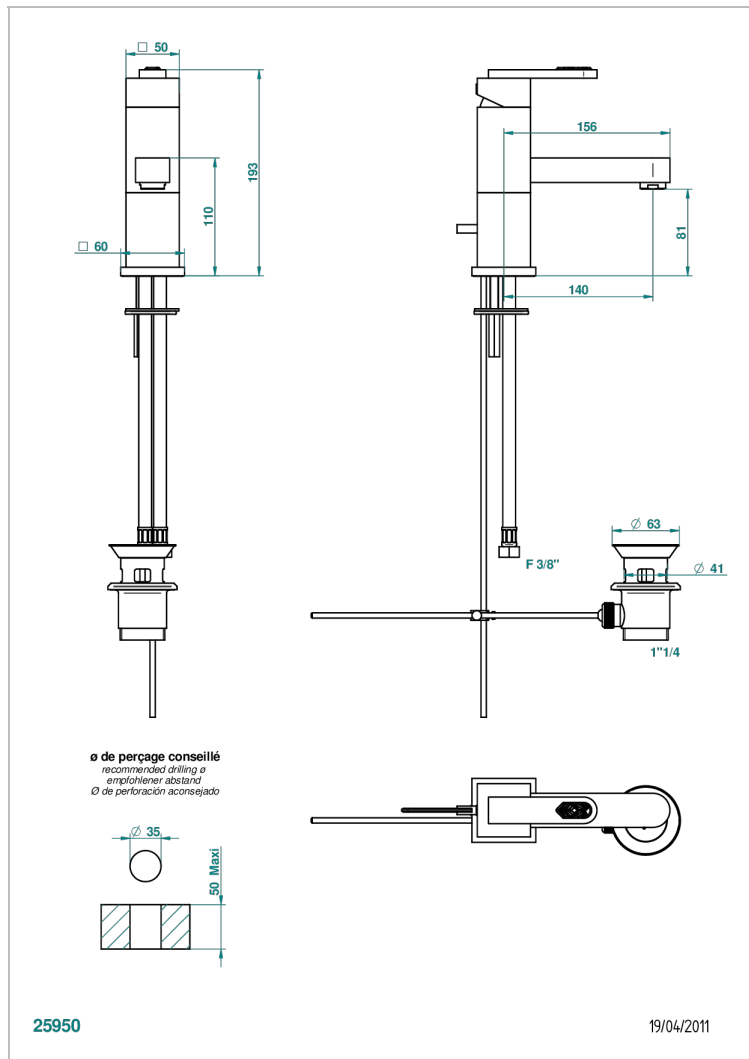

PROFIL LALIQUE CRISTAL CLAIR A MANETTES

A6H-6500

Mitigeur de lavabo avec vidage

CARACTÉRISTIQUES

- Laiton sans plomb
- Cartouche céramique
- Aérateur-mousseur
- Fourni avec vidage à tirette 1 1/4"
- ACS : 19ACCLY542
- DVGW : DW-6506CSO423
- NF : NF EN 817 - IZ - Chrome

SPÉCIFICATIONS TECHNIQUES

- Recommandé : 3 bars (max. 5 bars) - Advised : 43,5 psi (max. 72 psi)
- 15 l/min à 3 bars (4 gpm at 43.5 psi)

CERTIFICATIONS

FINITIONS DISPONIBLES

Bronze clair - D01
Chromé - A02
Chromé / doré - G02
Chromé mat - C02
Doré brillant - F01
Doré mat - F07

Nickel brillant - B01
Nickel mat - C01
Noir mat céramique - D30
Or pâle - F30
Or pâle mat - F31
Pvd blush - H62

Pvd blush mat - H60
Pvd couleur bronze brown - F33
Pvd couleur bronze brown - mat - F34
Pvd couleur doré - H52
Pvd couleur doré mat - H53
Pvd couleur laiton - H49