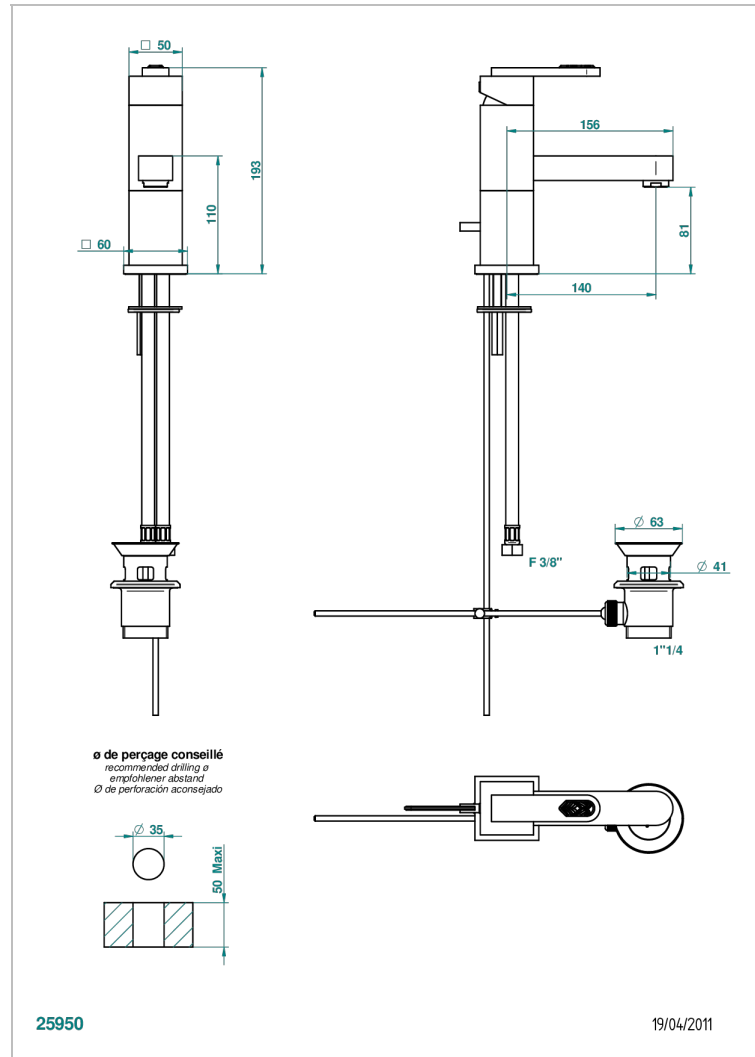

# PROFIL LALIQUE, KRISTALL KLAR, HEBEL

A6H-6500

Waschtisch-einhebelmischer mit ablaufgarnitur

THG<sup>®</sup>  
PARIS

## EIGENSCHAFTEN

- ACS : 19ACCLY542
- DVGW : DW-6506CSO423
- NF : NF EN 817 - IZ - Chrome