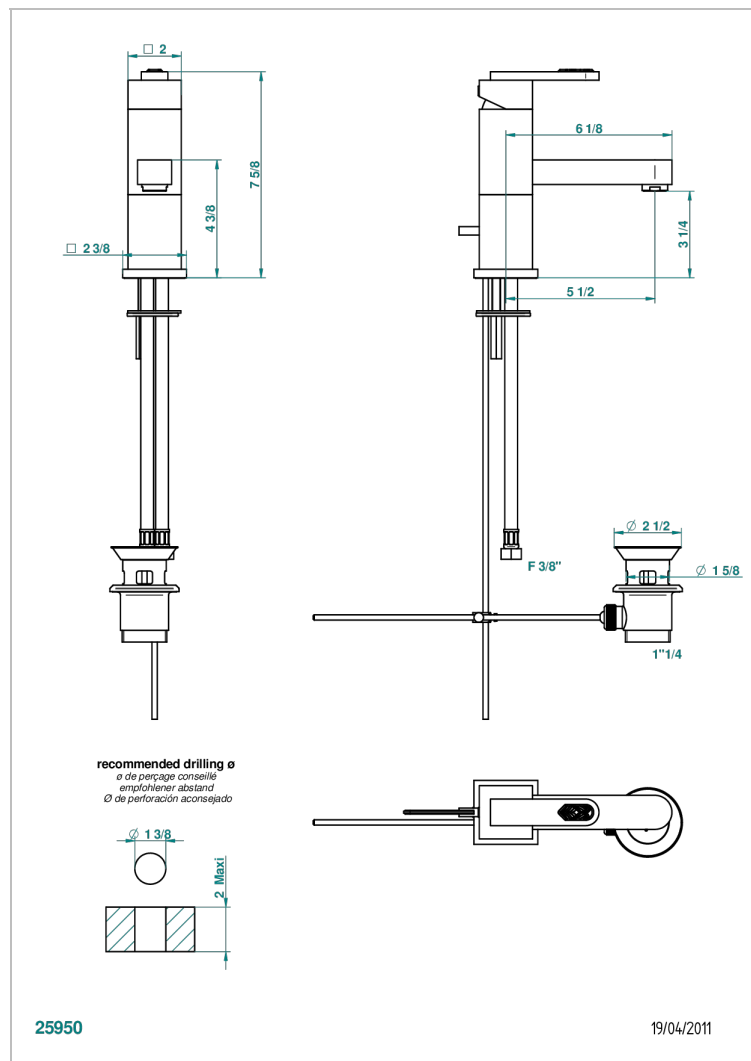

PROFIL LALIQUE CRISTAL CLAIR A MANETTES

A6H-6500

Mitigeur de lavabo avec vidage

CARACTÉRISTIQUES

- Laiton sans plomb
- Cartouche céramique
- Aérateur-mousseur
- Fourni avec vidage à tirette 1 1/4"
- ACS : 19ACCLY542
- DVGW : DW-6506CSO423
- NF : NF EN 817 - IZ - Chrome

SPECIFICATIONS TECHNIQUES

- Recommandé : 3 bars (max. 5 bars) - Advised : 43,5 psi (max. 72 psi)
- 15 l/min à 3 bars (4 gpm at 43.5 psi)

CERTIFICATIONS

FINITIONS DISPONIBLES

Bronze clair - D01
Chromé - A02
Chromé / doré - G02
Chromé mat - C02
Doré brillant - F01
Doré mat - F07

Nickel brillant - B01
Nickel mat - C01
Noir mat céramique - D30
Or pâle - F30
Or pâle mat - F31
Pvd blush - H62

Pvd blush mat - H60
Pvd couleur bronze brown - F33
Pvd couleur bronze brown - mat - F34
Pvd couleur doré - H52
Pvd couleur doré mat - H53
Pvd couleur laiton - H49