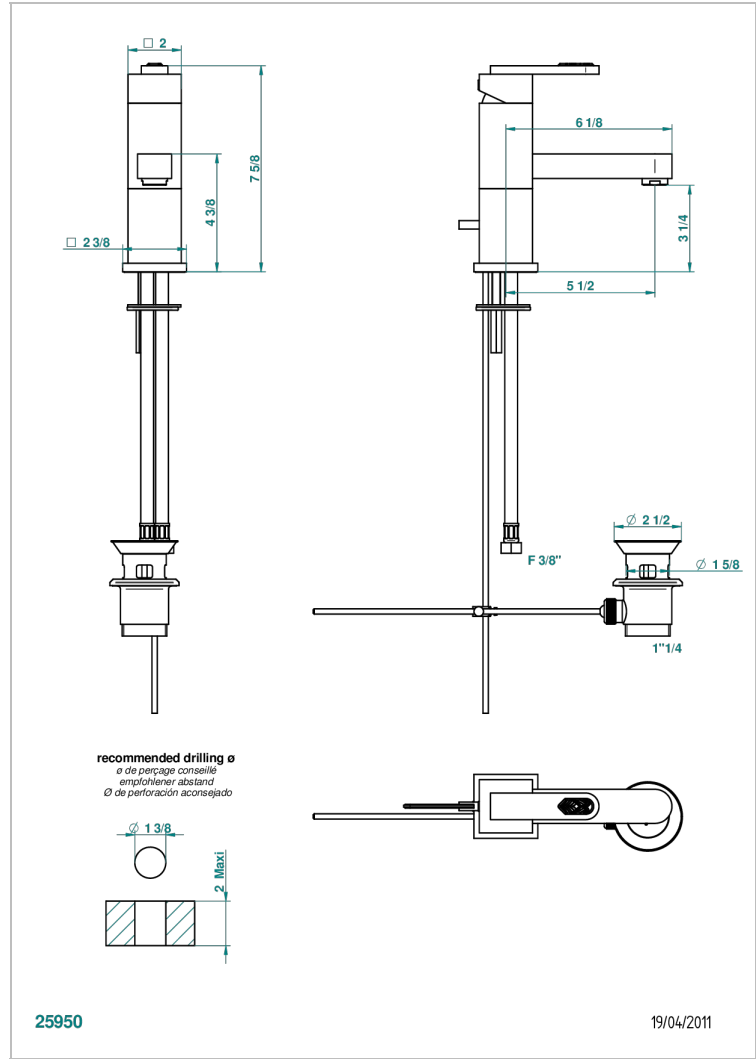

PROFIL LALIQUE, KRISTALL KLAR, HEBEL

A6H-6500

Waschtisch-einhebelmischer mit ablaufgarnitur

EIGENSCHAFTEN

- ACS : 19ACCLY542
- DVGW : DW-6506CSO423
- NF : NF EN 817 - IZ - Chrome

ZERTIFIZIERUNGEN

TECHNISCHE DATEN

- Recommandé : 3 bars (max. 5 bars) - Advised : 43,5 psi (max. 72 psi)
- 15 l/min à 3 bars (4 gpm at 43.5 psi)

VERFÜGBARE OBERFLÄCHEN

Altnickel - H28
Blassgold - F30
Blassgold matt unlackiert - F31
Bronze hell - D01
Chrom - A02
Chrom / gold - G02