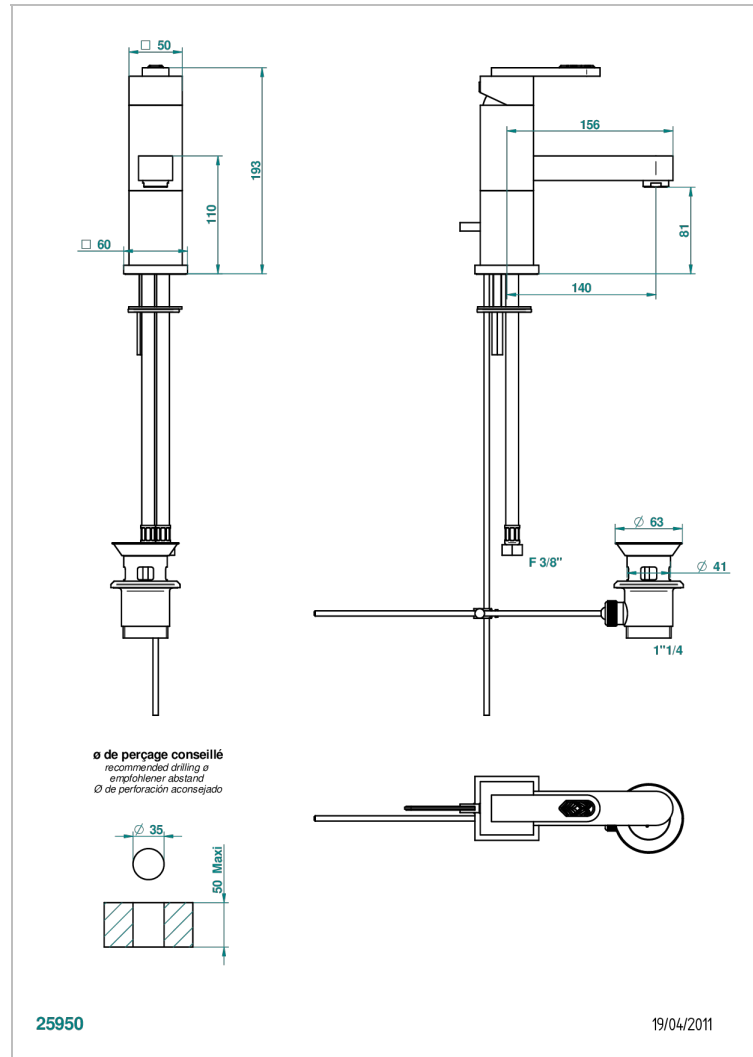

PROFIL LALIQUE, KRISTALL KLAR, HEBEL

A6H-6500

Waschtisch-einhebelmischer mit ablaufgarnitur

THG[®]
PARIS

EIGENSCHAFTEN

- ACS : 19ACCLY542
- DVGW : DW-6506CSO423
- NF : NF EN 817 - IZ - Chrome

ZERTIFIZIERUNGEN

TECHNISCHE DATEN

- Recommandé : 3 bars (max. 5 bars) - Advised : 43,5 psi (max. 72 psi)
- 15 l/min à 3 bars (4 gpm at 43.5 psi)

VERFÜGBARE OBERFLÄCHEN

Altnickel - H28
Blassgold - F30
Blassgold matt unlackiert - F31
Bronze hell - D01
Chrom - A02
Chrom / gold - G02