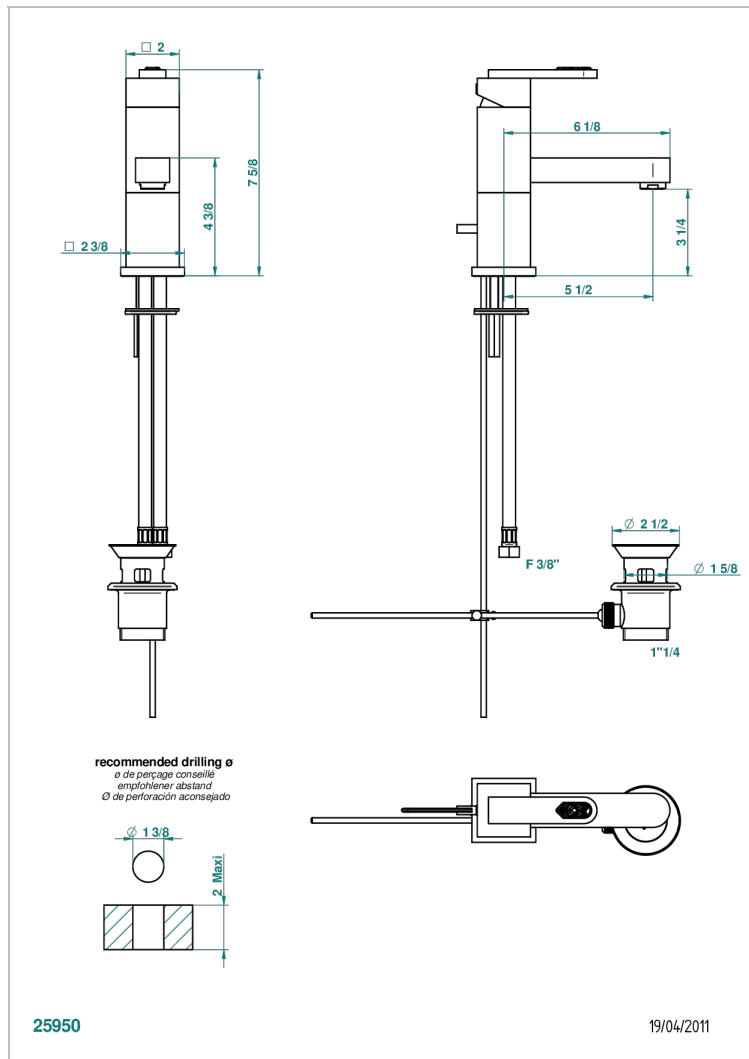

PROFIL LALIQUE CRISTAL CLAIR A MANETTES

A6H-6500

Mitigeur de lavabo avec vidage

CARACTÉRISTIQUES

- Laiton sans plomb
- Cartouche céramique
- Aérateur-mousseur
- Fourni avec vidage à tirette 1 1/4"
- ACS : 19ACCLY542
- DVGW : DW-6506CSO423
- NF : NF EN 817 - IZ - Chrome

CERTIFICATIONS

SPÉCIFICATIONS TECHNIQUES

- Recommandé : 3 bars (max. 5 bars) - Advised : 43,5 psi (max. 72 psi)
- 15 l/min à 3 bars (4 gpm at 43.5 psi)

FINITIONS DISPONIBLES

Bronze clair - D01
Chromé - A02
Chromé / doré - G02
Chromé mat - C02
Doré brillant - F01
Doré mat - F07

Nickel brillant - B01
Nickel mat - C01
Noir mat céramique - D30
Or pâle - F30
Or pâle mat - F31
Pvd blush - H62

Pvd blush mat - H60
Pvd couleur bronze brown - F33
Pvd couleur bronze brown - mat - F34
Pvd couleur doré - H52
Pvd couleur doré mat - H53
Pvd couleur laiton - H49