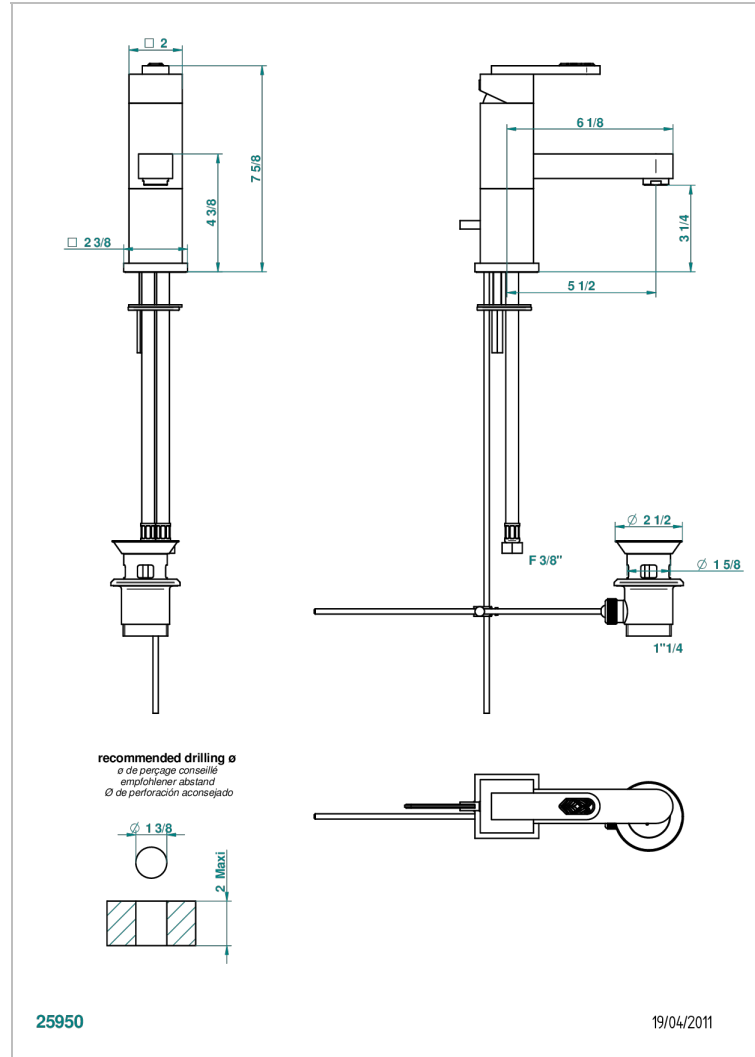

PROFIL LALIQUE, KRISTALL KLAR, HEBEL

A6H-6500

Waschtisch-einhebelmischer mit ablaufgarnitur

EIGENSCHAFTEN

- ACS : 19ACCLY542
- DVGW : DW-6506CSO423
- NF : NF EN 817 - IZ - Chrome

ZERTIFIZIERUNGEN

TECHNISCHE DATEN

- Recommandé : 3 bars (max. 5 bars) - Advised : 43,5 psi (max. 72 psi)
- 15 l/min à 3 bars (4 gpm at 43.5 psi)

VERFÜGBARE OBERFLÄCHEN

Altnickel - H28
 Blassgold - F30
 Blassgold matt unlackiert - F31
 Bronze hell - D01
 Chrom - A02
 Chrom / gold - G02