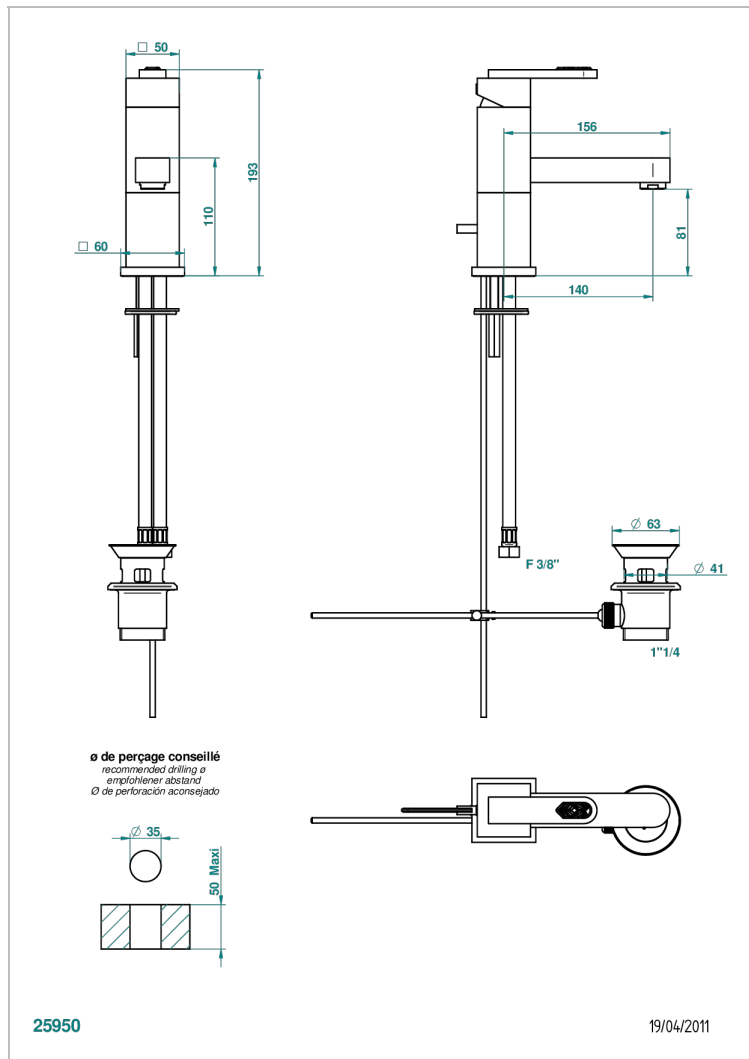

PROFIL LALIQUE, KRISTALL KLAR

A6G-6500

Waschtisch-einhebelmischer mit ablaufgarnitur

THG[®]
PARIS

EIGENSCHAFTEN

- ACS : 19ACCLY542
- DVGW : DW-6506CS0423
- NF : NF EN 817 - IZ - Chrome

ZERTIFIZIERUNGEN

TECHNISCHE DATEN

- Recommandé : 3 bars (max. 5 bars) - Advised : 43,5 psi (max. 72 psi)
- 15 l/min à 3 bars (4 gpm at 43.5 psi)

VERFÜGBARE OBERFLÄCHEN

Altnickel - H28
Blassgold - F30
Blassgold matt unlackiert - F31
Bronze hell - D01
Chrom - A02
Chrom / gold - G02