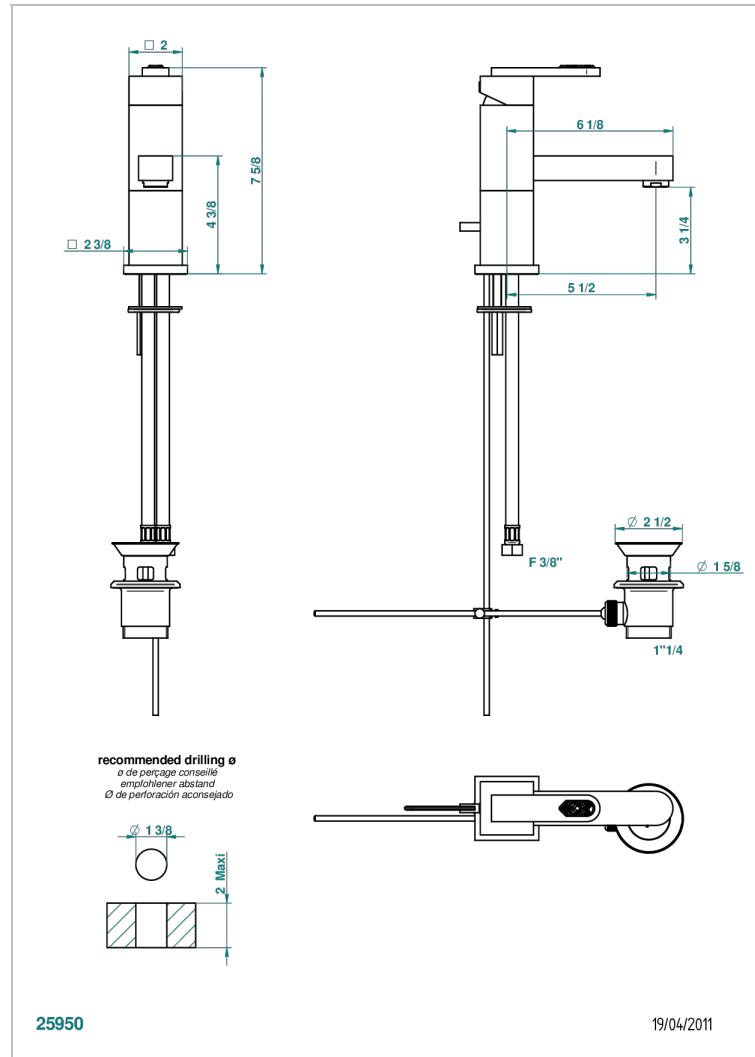

PROFIL LALIQUE, KRISTALL KLAR

A6G-6500

Waschtisch-einhebelmischer mit ablaufgarnitur

THG[®]
PARIS

EIGENSCHAFTEN

- ACS : 19ACCLY542
- DVGW : DW-6506CSO423
- NF : NF EN 817 - IZ - Chrome

ZERTIFIZIERUNGEN

TECHNISCHE DATEN

- Recommandé : 3 bars (max. 5 bars) - Advised : 43,5 psi (max. 72 psi)
- 15 l/min à 3 bars (4 gpm at 43.5 psi)

VERFÜGBARE OBERFLÄCHEN

Altnickel - H28
Blassgold - F30
Blassgold matt unlackiert - F31
Bronze hell - D01
Chrom - A02
Chrom / gold - G02