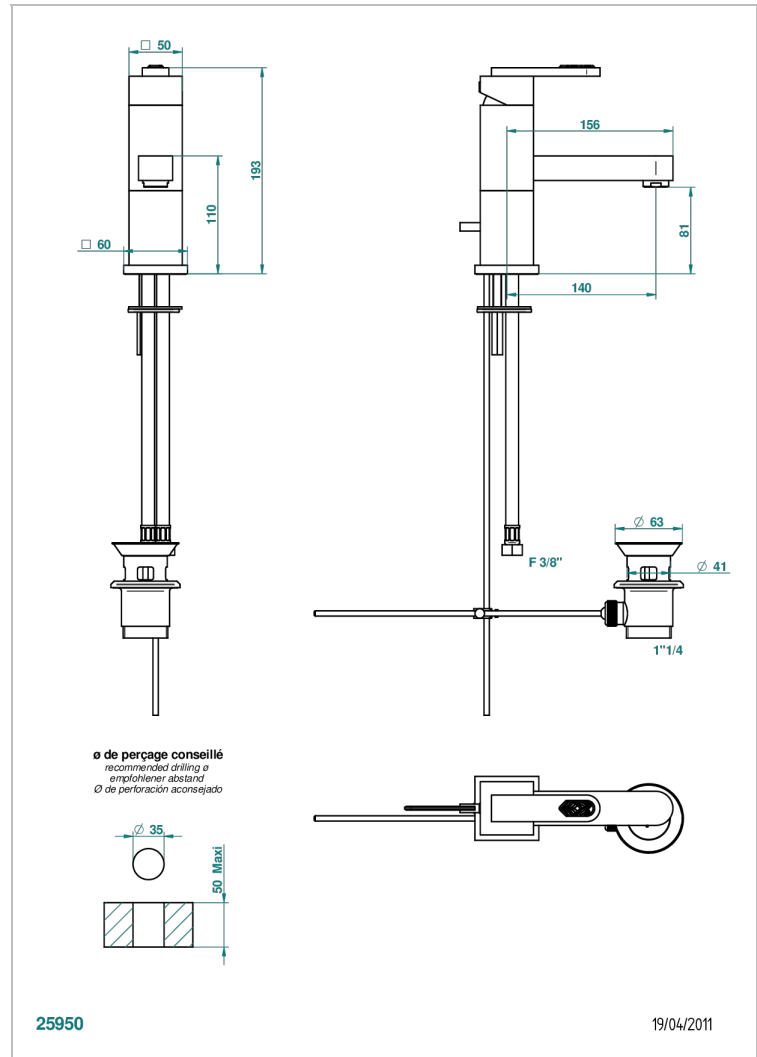

PROFIL LALIQUE CRISTAL CLAIR

A6G-6500

Mitigeur de lavabo avec vidage

THG[®]
PARIS

CARACTÉRISTIQUES

- Laiton sans plomb
- Cartouche céramique
- Aérateur-mousseur
- Fourni avec vidage à tirette 1 1/4"
- ACS : 19ACCLY542
- DVGW : DW-6506CSO423
- NF : NF EN 817 - IZ - Chrome

CERTIFICATIONS

SPÉCIFICATIONS TECHNIQUES

- Recommandé : 3 bars (max. 5 bars) - Advised : 43,5 psi (max. 72 psi)
- 15 l/min à 3 bars (4 gpm at 43.5 psi)

FINITIONS DISPONIBLES

Bronze clair - D01
Chromé - A02
Chromé / doré - G02
Chromé mat - C02
Doré brillant - F01
Doré mat - F07

Nickel brillant - B01
Nickel mat - C01
Noir mat céramique - D30
Or pâle - F30
Or pâle mat - F31
Pvd blush - H62

Pvd blush mat - H60
Pvd couleur bronze brown - F33
Pvd couleur bronze brown - mat - F34
Pvd couleur doré - H52
Pvd couleur doré mat - H53
Pvd couleur laiton - H49