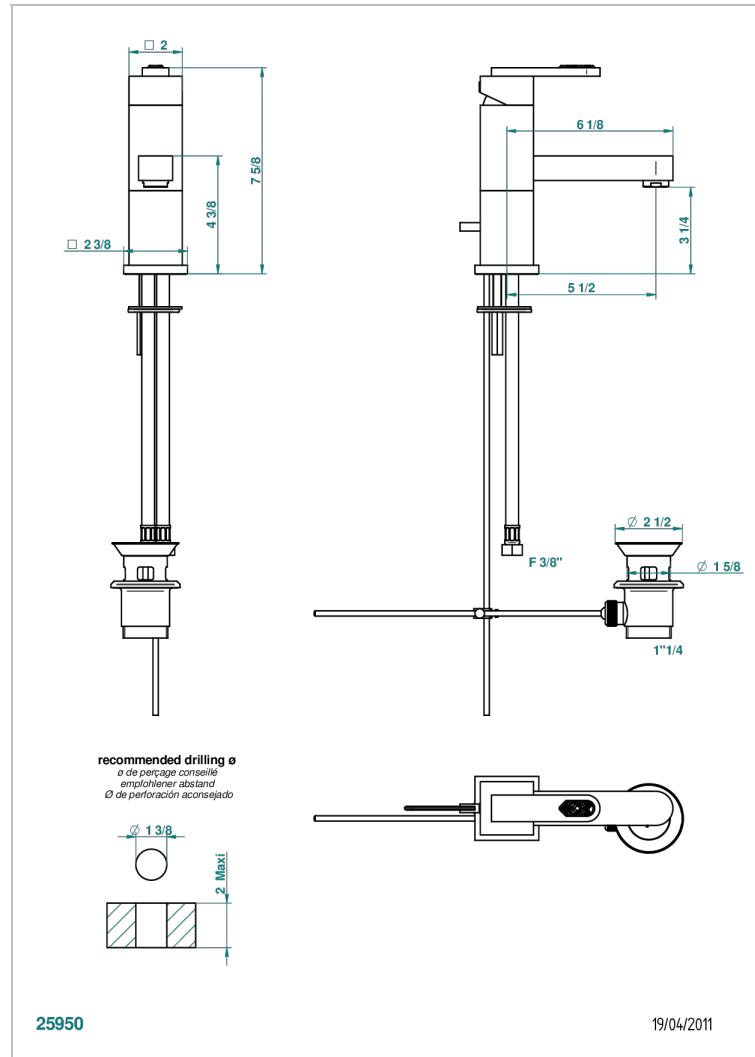

PROFIL LALIQUE CRISTAL CLAIR

A6G-6500

Mitigeur de lavabo avec vidage

THG
PARIS

CARACTÉRISTIQUES

- Laiton sans plomb
- Cartouche céramique
- Aérateur-mousseur
- Fourni avec vidage à tirette 1 1/4"
- ACS : 19ACCLY542
- DVGW : DW-6506CSO423
- NF : NF EN 817 - IZ - Chrome

CERTIFICATIONS

SPÉCIFICATIONS TECHNIQUES

- Recommandé : 3 bars (max. 5 bars) - Advised : 43,5 psi (max. 72 psi)
- 15 l/min à 3 bars (4 gpm at 43.5 psi)

FINITIONS DISPONIBLES

Bronze clair - D01
Chromé - A02
Chromé / doré - G02
Chromé mat - C02
Doré brillant - F01
Doré mat - F07