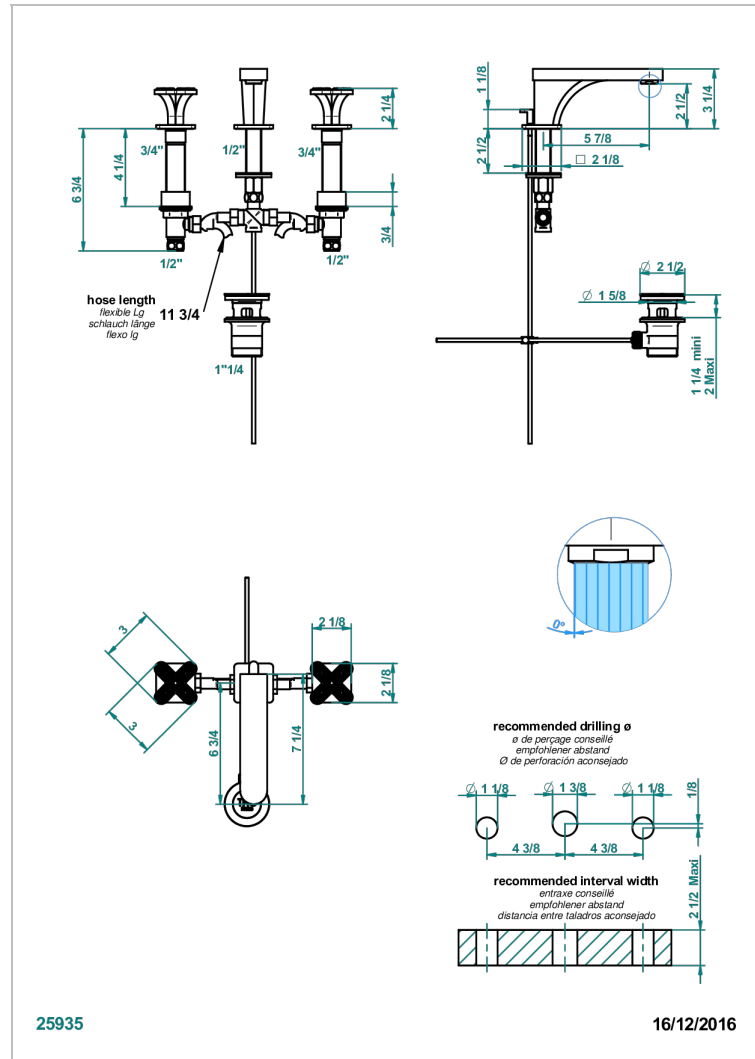

PROFIL LALIQUE CRISTAL CLARO

A6G-151M

Batería americana de lavabo 1/2"- llaves con cuerpo largo con vaciador

THG
PARIS

CARACTERÍSTICAS

- ACS : 18ACCLY393
- NF : NF EN 200 - IA - Chrome
- SVGW-SSIGE : 1901-6813

ESPECIFICACIONES TÉCNICAS

- Recommandé : 3 bars (max. 5 bars) - Advised : 43,5 psi (max. 72 psi)
- 15 l/min à 3 bars (4 gpm at 43.5 psi)

ESTÁNDAR

ACABADOS DISPONIBLES

Bronce claro - D01
Cerámica negra mate - D30
Cobre viejo mate - H07
Cromo - A02
Cromo / dorado - G02
Cromo mate - C02