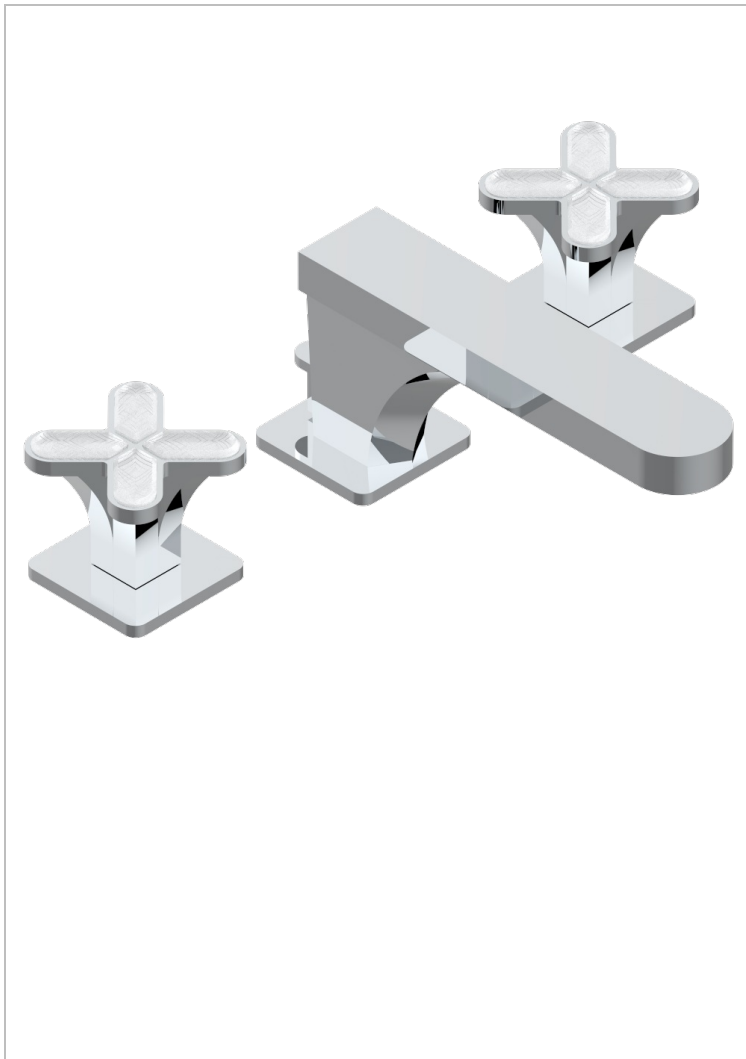

# PROFIL LALIQUE CRISTAL CLARO

A6G-151M

Batería americana de lavabo 1/2"- llaves con cuerpo largo con vaciador

THG  
PARIS

## CARACTERÍSTICAS

- ACS : 18ACCLY393
- NF : NF EN 200 - IA - Chrome
- SVGW-SSIGE : 1901-6813