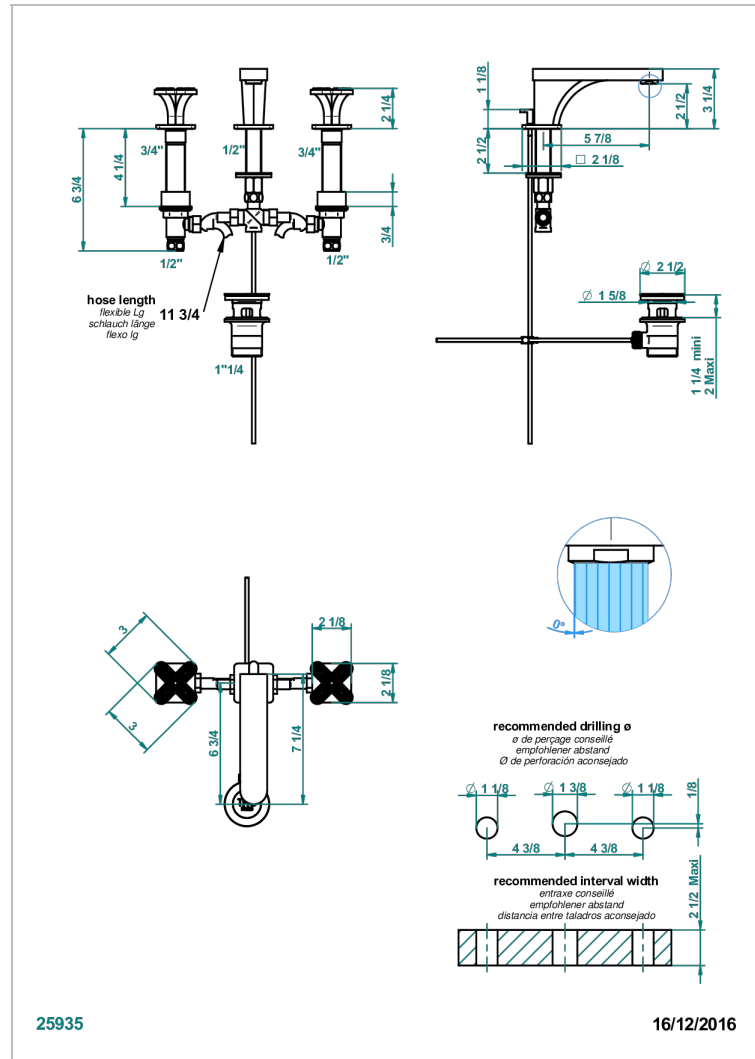

# PROFIL LALIQUE CRISTAL CLARO

A6G-151M

Batería americana de lavabo 1/2"- llaves con cuerpo largo con vaciador

THG  
PARIS

## CARACTERÍSTICAS

- ACS : 18ACCLY393
- NF : NF EN 200 - IA - Chrome
- SVGW-SSIGE : 1901-6813

## ESPECIFICACIONES TÉCNICAS

- Recommandé : 3 bars (max. 5 bars) - Advised : 43,5 psi (max. 72 psi)
- 15 l/min à 3 bars (4 gpm at 43.5 psi)