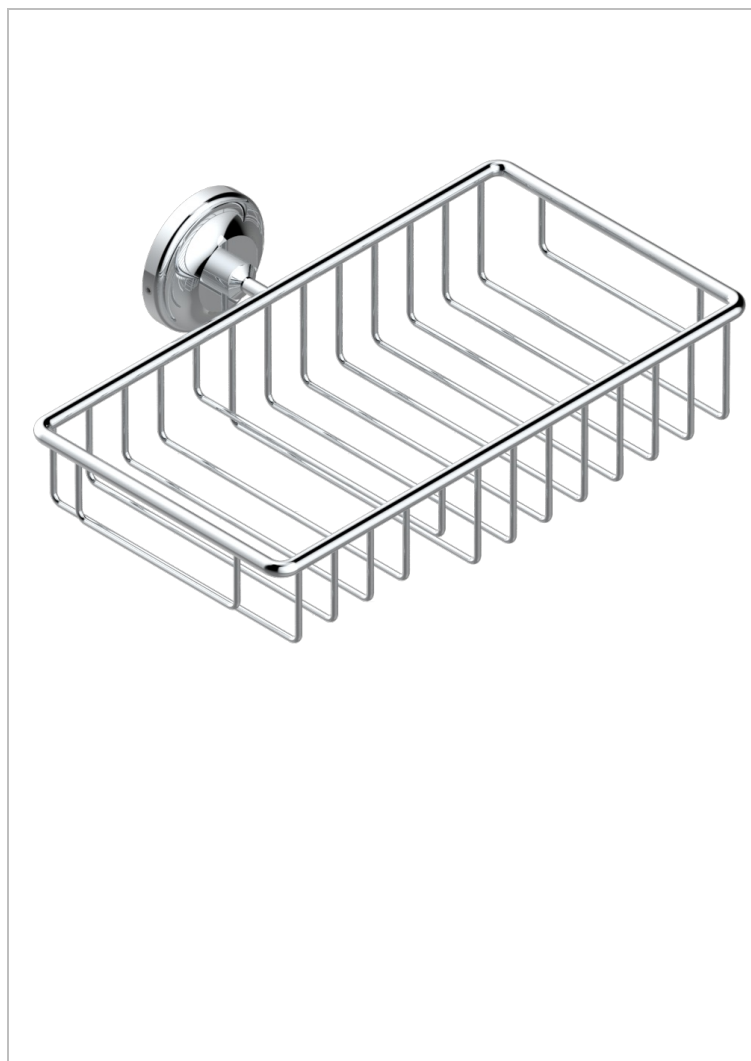

CHARLESTON CON MANETAS

G75-2620

Jabonera mural para ducha con rosetón 240x130 mm

THG[®]
PARIS

CARACTERÍSTICAS

- Charleston con manetas
- Jabonera mural para ducha con rosetón 240x130 mm

ACABADOS DISPONIBLES

Bronce claro - D01
Cerámica negra mate - D30
Cromo - A02
Cromo / dorado - G02
Cromo mate - C02
Dorado - F01

Dorado mate - F07
Dorado pálido - F30
Dorado pálido mate (sin barniz) - F31
Natural smoked Brass - A13
Níquel - B01
Níquel mate - C01

Níquel viejo - H28
Pvd blush - H62
Pvd blush mate - H60
Pvd color latón - H49
Pvd color latón mate - H50
Pvd color níquel - H55

Pvd color níquel mate - H56
Pvd color oro - H52
Pvd color oro mate - H53
Pvd grafito - H64
Pvd grafito mate - H65
Pvd marrón bronce - F33