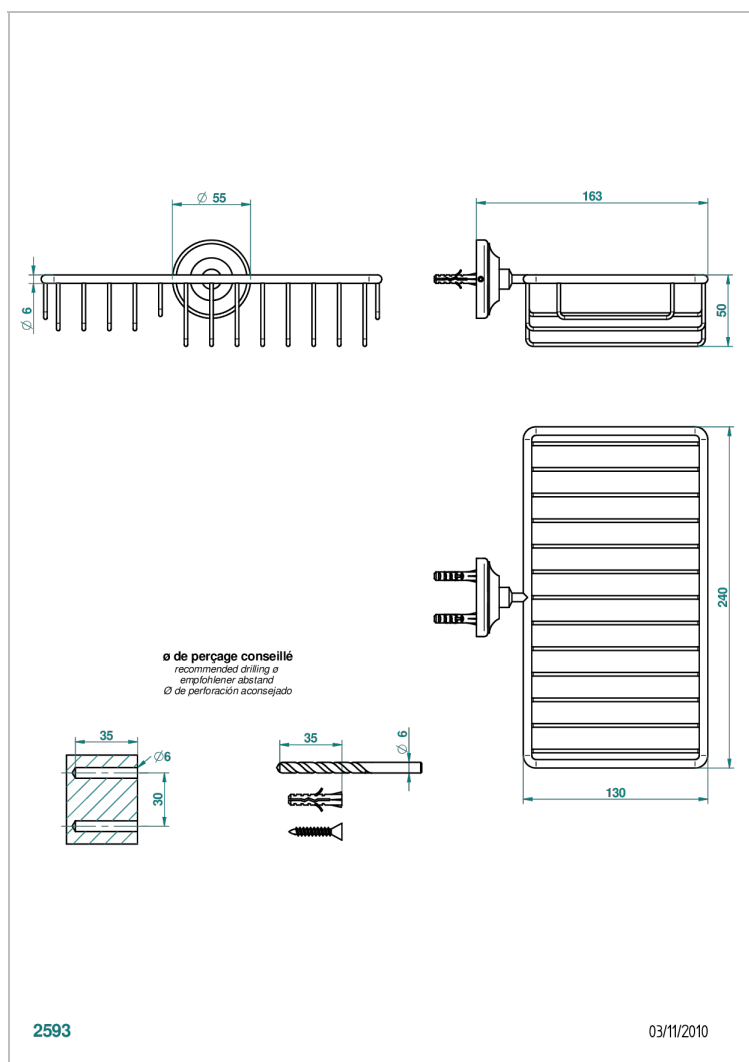

CHARLESTON CON MANETAS

G75-2620

Jabonera mural para ducha con rosetón 240x130 mm

THG[®]
PARIS

CARACTERÍSTICAS

- Charleston con manetas
- Jabonera mural para ducha con rosetón 240x130 mm

ACABADOS DISPONIBLES