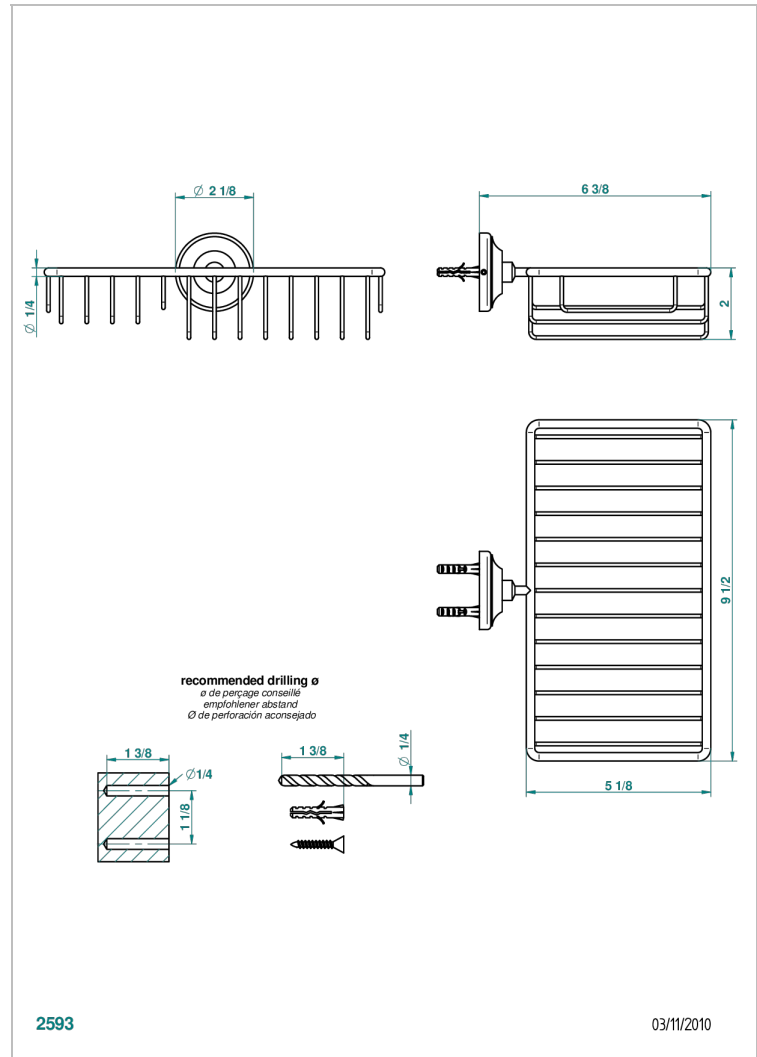

CHARLESTON CON MANETAS

G75-2620

Jabonera mural para ducha con rosetón 240x130 mm

THG[®]
PARIS

2593

03/11/2010

CARACTERÍSTICAS

- Charleston con manetas
- Jabonera mural para ducha con rosetón 240x130 mm