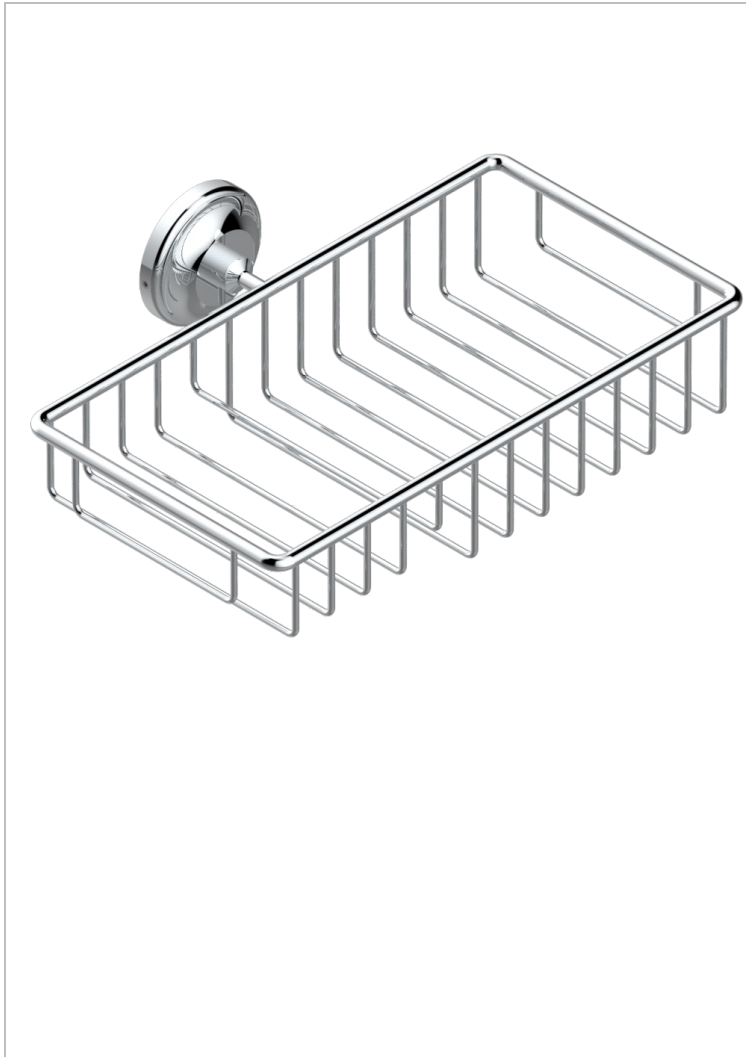

CHARLESTON CON MANETAS

G75-2620

Jabonera mural para ducha con rosetón 240x130 mm

THG[®]
PARIS

2593

03/11/2010

CARACTERÍSTICAS

- Charleston con manetas
- Jabonera mural para ducha con rosetón 240x130 mm

ACABADOS DISPONIBLES

Bronce claro - D01
Cerámica negra mate - D30
Cromo - A02
Cromo / dorado - G02
Cromo mate - C02
Dorado - F01

Dorado mate - F07
Dorado pálido - F30
Dorado pálido mate (sin barniz) - F31
Natural smoked Brass - A13
Níquel - B01
Níquel mate - C01

Níquel viejo - H28
Pvd blush - H62
Pvd blush mate - H60
Pvd color latón - H49
Pvd color latón mate - H50
Pvd color níquel - H55

Pvd color níquel mate - H56
Pvd color oro - H52
Pvd color oro mate - H53
Pvd grafito - H64
Pvd grafito mate - H65
Pvd marrón bronce - F33