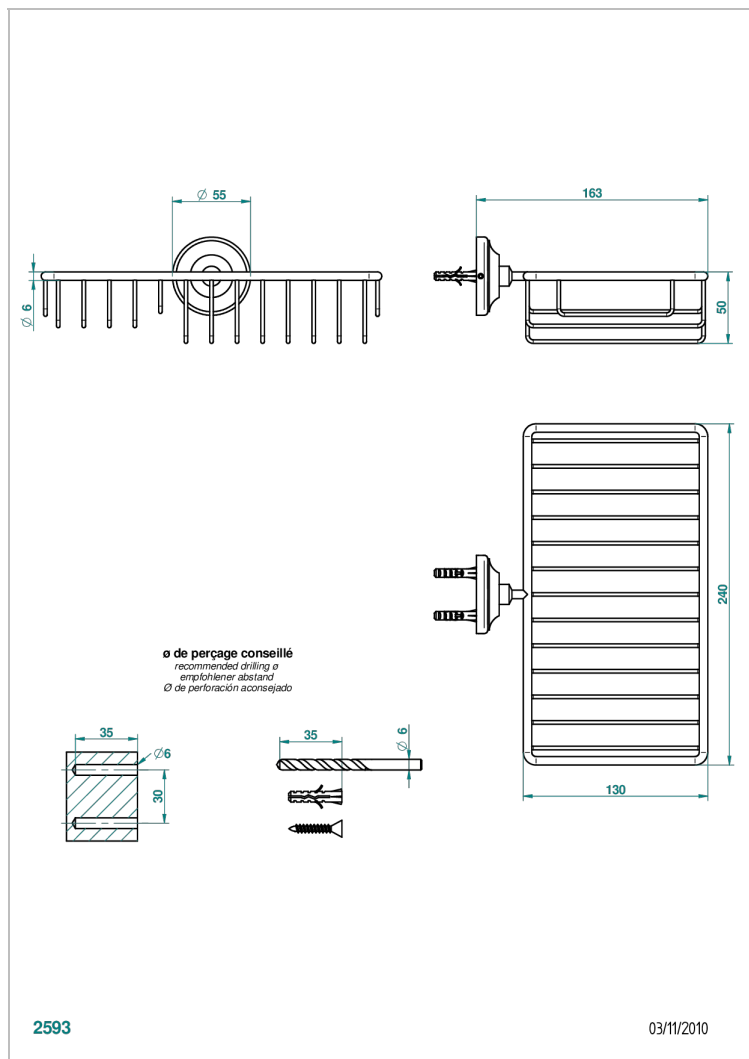

# CHARLESTON A MANETTES METAL LISSE

G3N-2620

Porte-savon fil et porte-éponge combinés 240x130 mm avec rosace

THG<sup>®</sup>  
PARIS

## CARACTÉRISTIQUES

- Charleston à manettes métal lisse
- Porte-savon fil et porte-éponge combinés 240x130 mm avec rosace