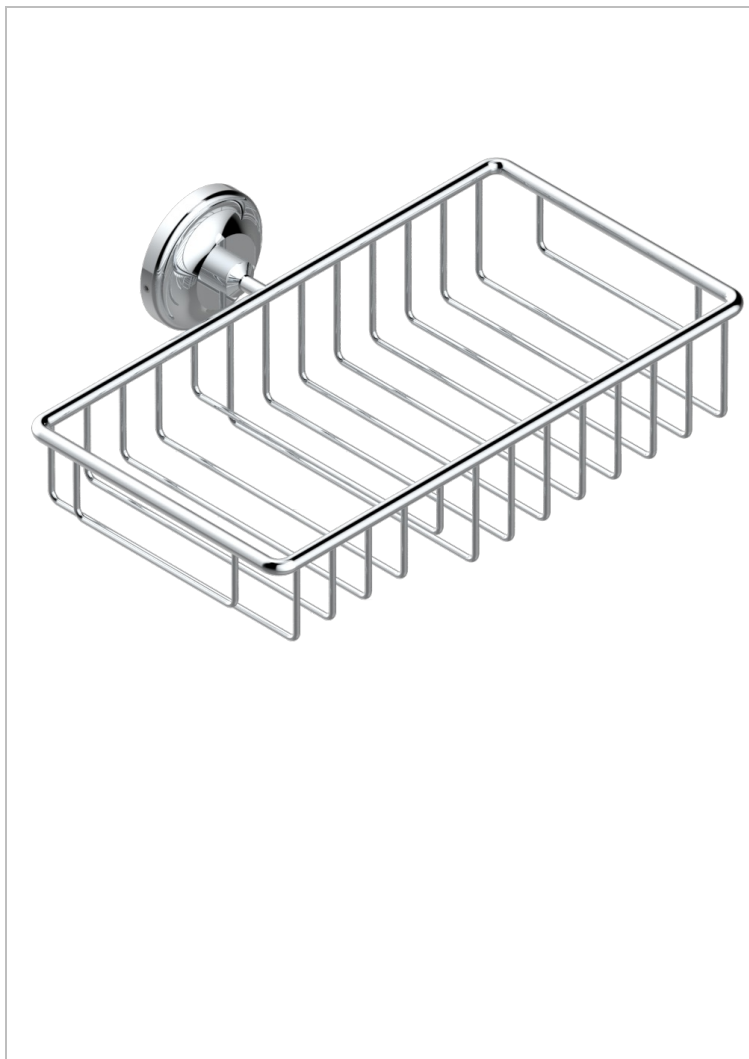

# CHARLESTON A MANETTES METAL LISSE

G3N-2620

Porte-savon fil et porte-éponge combinés 240x130 mm avec rosace

THG<sup>®</sup>  
PARIS

## CARACTÉRISTIQUES

- Charleston à manettes métal lisse
- Porte-savon fil et porte-éponge combinés 240x130 mm avec rosace

## FINITIONS DISPONIBLES

Bronze clair - D01  
Chromé - A02  
Chromé / doré - G02  
Chromé mat - C02  
Doré brillant - F01  
Doré mat - F07

Laiton fumé naturel - A13  
Nickel brillant - B01  
Nickel mat - C01  
Noir mat céramique - D30  
Or pâle - F30  
Or pâle mat - F31