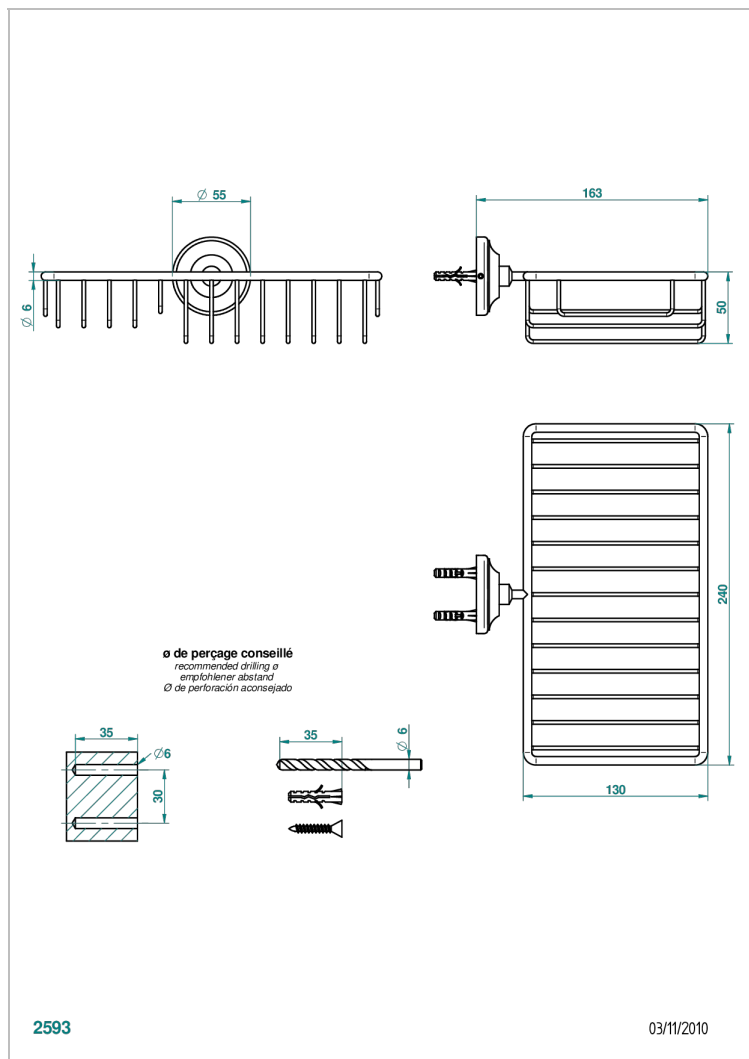

CHARLESTON CON MANETAS METAL LISO

G3N-2620

Jabonera mural para ducha con rosetón 240x130 mm

THG[®]
PARIS

CARACTERÍSTICAS

- Charleston con manetas metal liso
- Jabonera mural para ducha con rosetón 240x130 mm