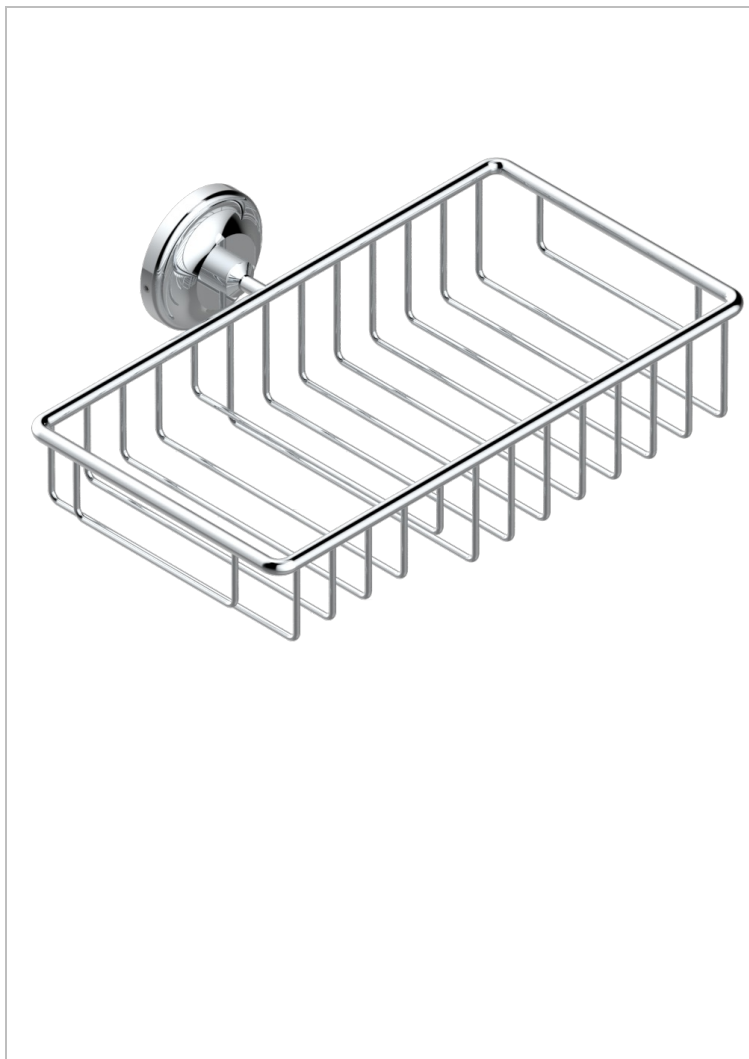

CHARLESTON CON MANETAS METAL LISO

G3N-2620

Jabonera mural para ducha con rosetón 240x130 mm

THG[®]
PARIS

CARACTERÍSTICAS

- Charleston con manetas metal liso
- Jabonera mural para ducha con rosetón 240x130 mm

ACABADOS DISPONIBLES

Bronce claro - D01
Cerámica negra mate - D30
Cobre viejo mate - H07
Cromo - A02
Cromo / dorado - G02
Cromo mate - C02

Dorado - F01
Dorado mate - F07
Dorado pálido - F30
Dorado pálido mate (sin barniz) - F31
Natural smoked Brass - A13
Níquel - B01

Níquel mate - C01
Níquel viejo - H28
Pvd blush - H62
Pvd blush mate - H60
Pvd color latón - H49
Pvd color latón mate - H50

Pvd color níquel - H55
Pvd color níquel mate - H56
Pvd color oro - H52
Pvd color oro mate - H53
Pvd grafito - H64
Pvd grafito mate - H65