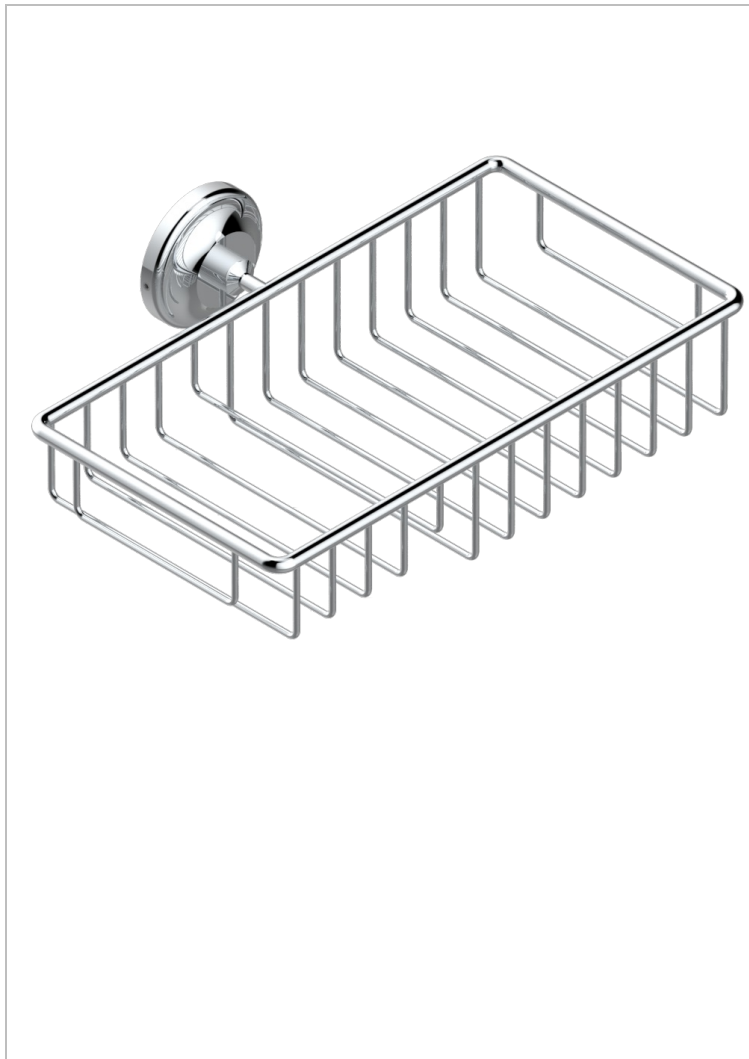

# CHARLESTON A MANETTES METAL LISSE

G3N-2620

Porte-savon fil et porte-éponge combinés 240x130 mm avec rosace

THG<sup>®</sup>  
PARIS

## CARACTÉRISTIQUES

- Charleston à manettes métal lisse
- Porte-savon fil et porte-éponge combinés 240x130 mm avec rosace

## FINITIONS DISPONIBLES

Bronze clair - D01  
Chromé - A02  
Chromé / doré - G02  
Chromé mat - C02  
Doré brillant - F01  
Doré mat - F07

Laiton fumé naturel - A13  
Nickel brillant - B01  
Nickel mat - C01  
Noir mat céramique - D30  
Or pâle - F30  
Or pâle mat - F31