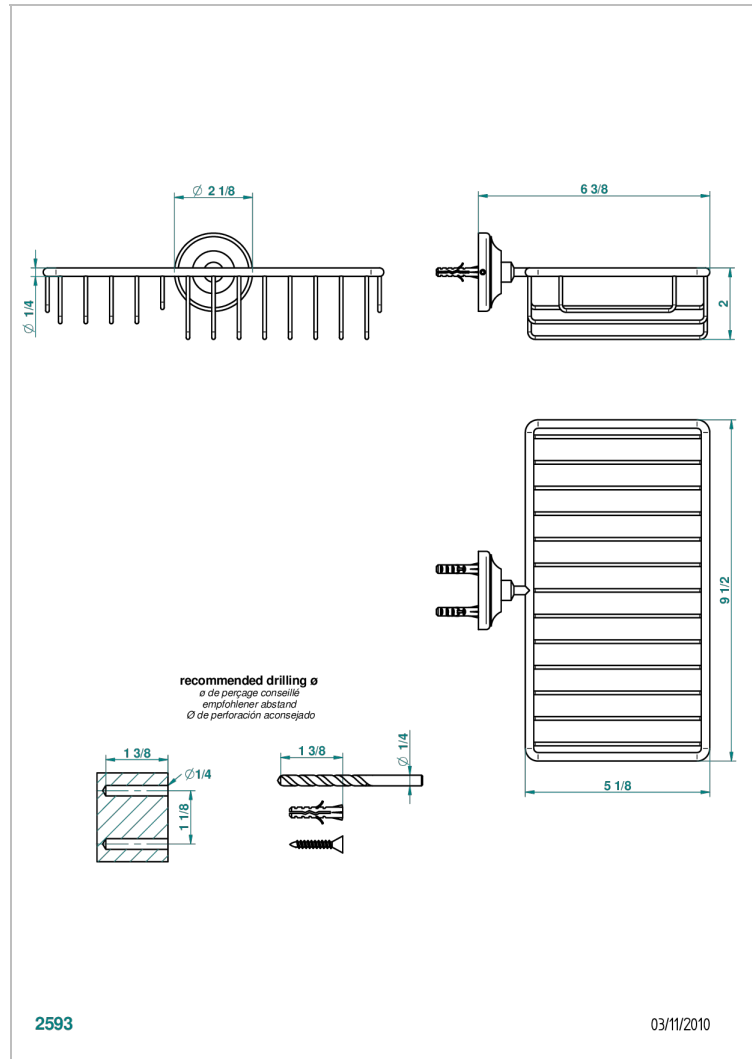

# CHARLESTON A MANETTES METAL LISSE

G3N-2620

Porte-savon fil et porte-éponge combinés 240x130 mm avec rosace

THG<sup>®</sup>  
PARIS

## CARACTÉRISTIQUES

- Charleston à manettes métal lisse
- Porte-savon fil et porte-éponge combinés 240x130 mm avec rosace