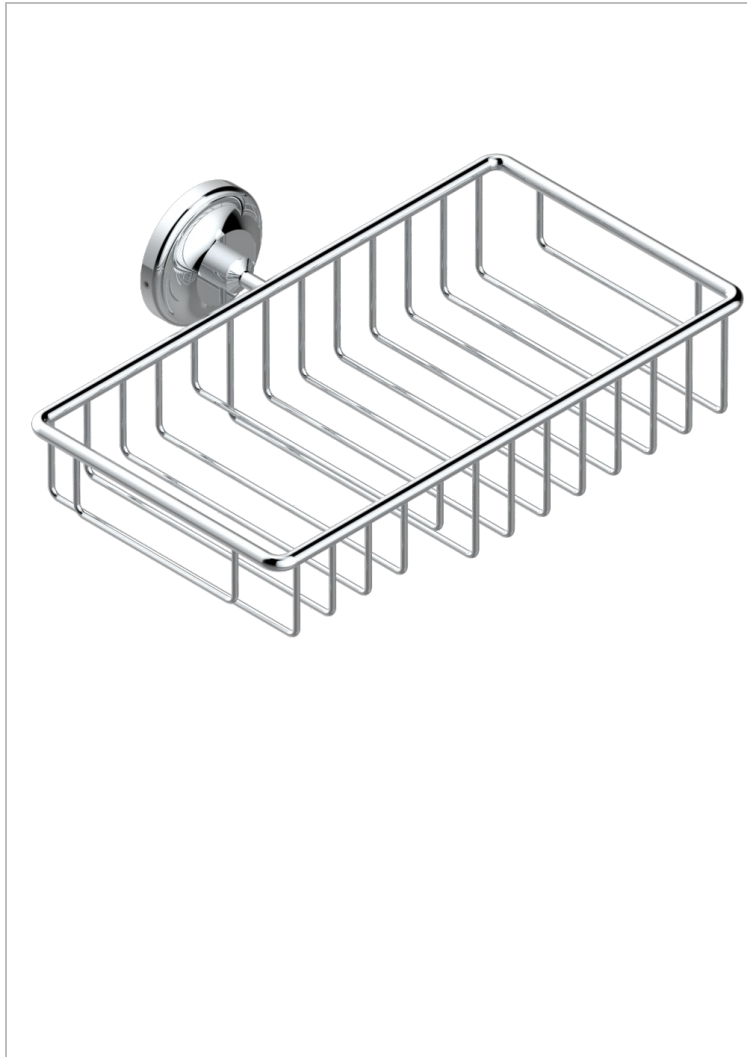

CHARLESTON CON MANETAS METAL LISO

G3N-2620

Jabonera mural para ducha con rosetón 240x130 mm

THG[®]
PARIS

2593

03/11/2010

CARACTERÍSTICAS

- Charleston con manetas metal liso
- Jabonera mural para ducha con rosetón 240x130 mm

ACABADOS DISPONIBLES

Bronce claro - D01
Cerámica negra mate - D30
Cobre viejo mate - H07
Cromo - A02
Cromo / dorado - G02
Cromo mate - C02

Dorado - F01
Dorado mate - F07
Dorado pálido - F30
Dorado pálido mate (sin barniz) - F31
Natural smoked Brass - A13
Níquel - B01

Níquel mate - C01
Níquel viejo - H28
Pvd blush - H62
Pvd blush mate - H60
Pvd color latón - H49
Pvd color latón mate - H50

Pvd color níquel - H55
Pvd color níquel mate - H56
Pvd color oro - H52
Pvd color oro mate - H53
Pvd grafito - H64
Pvd grafito mate - H65