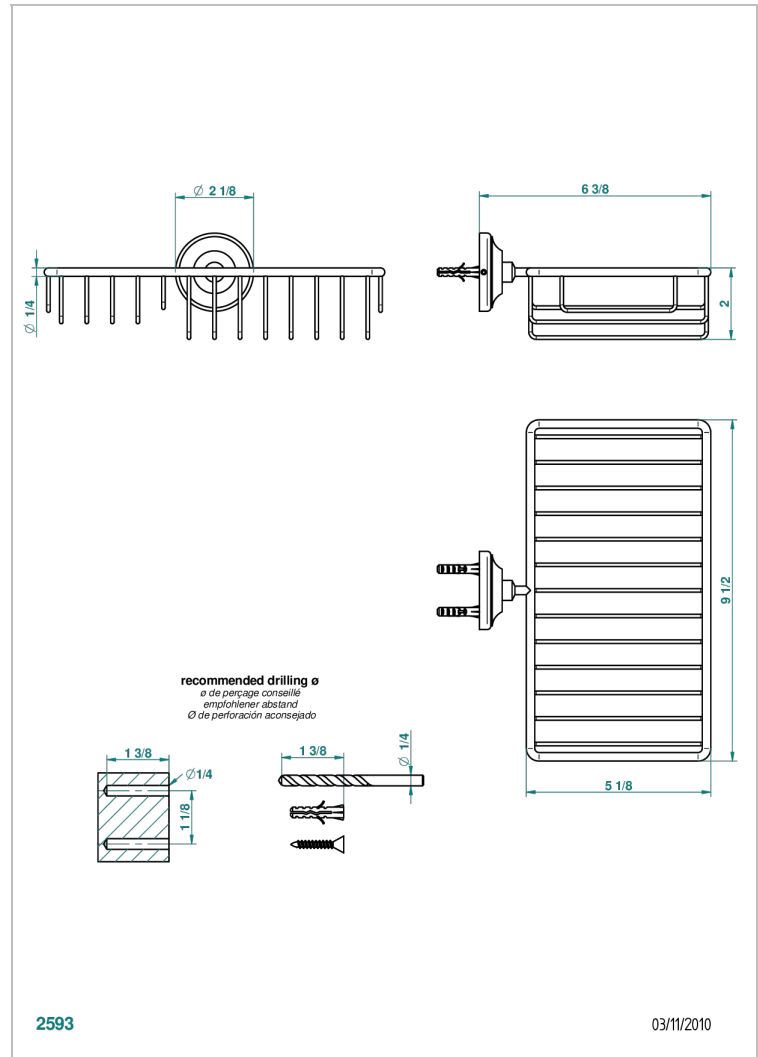

CHARLESTON CON MANETAS METAL LISO

G3N-2620

Jabonera mural para ducha con rosetón 240x130 mm

THG[®]
PARIS

2593

03/11/2010

CARACTERÍSTICAS

- Charleston con manetas metal liso
- Jabonera mural para ducha con rosetón 240x130 mm