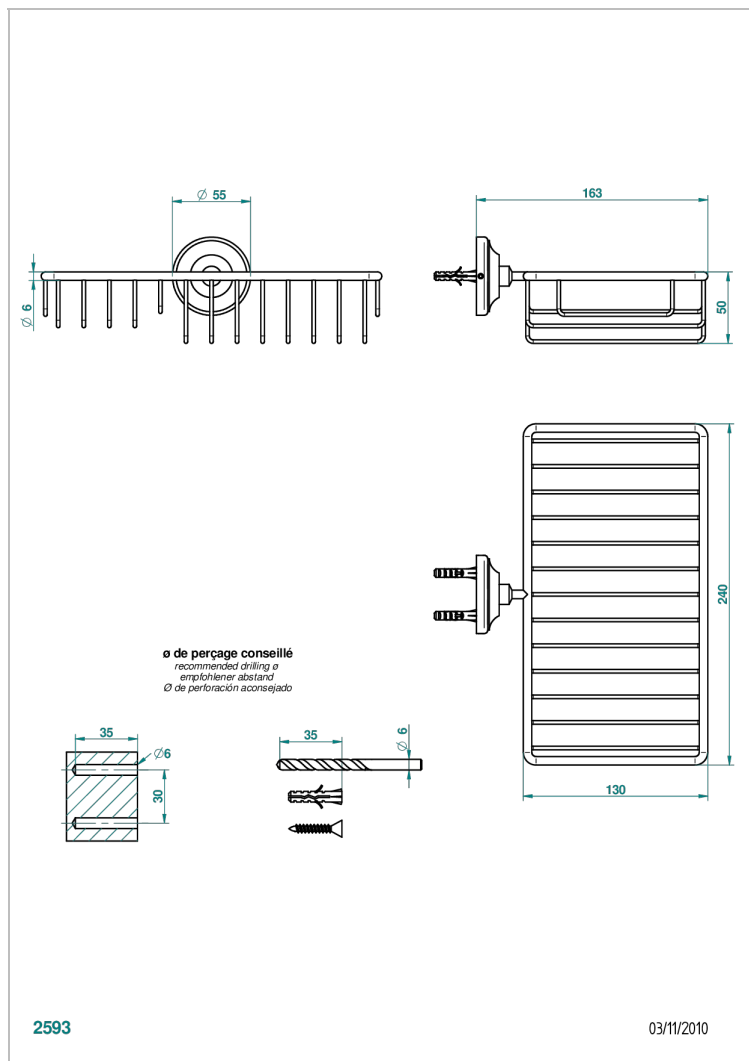

BROADWAY CON MANETAS

A04-2620

Jabonera mural para ducha con rosetón 240x130 mm

THG[®]
PARIS

CARACTERÍSTICAS

- Broadway con manetas
- Jabonera mural para ducha con rosetón 240x130 mm

ACABADOS DISPONIBLES

Bronce claro - D01
Cerámica negra mate - D30
Cobre viejo mate - H07
Cromo - A02
Cromo / dorado - G02
Cromo mate - C02