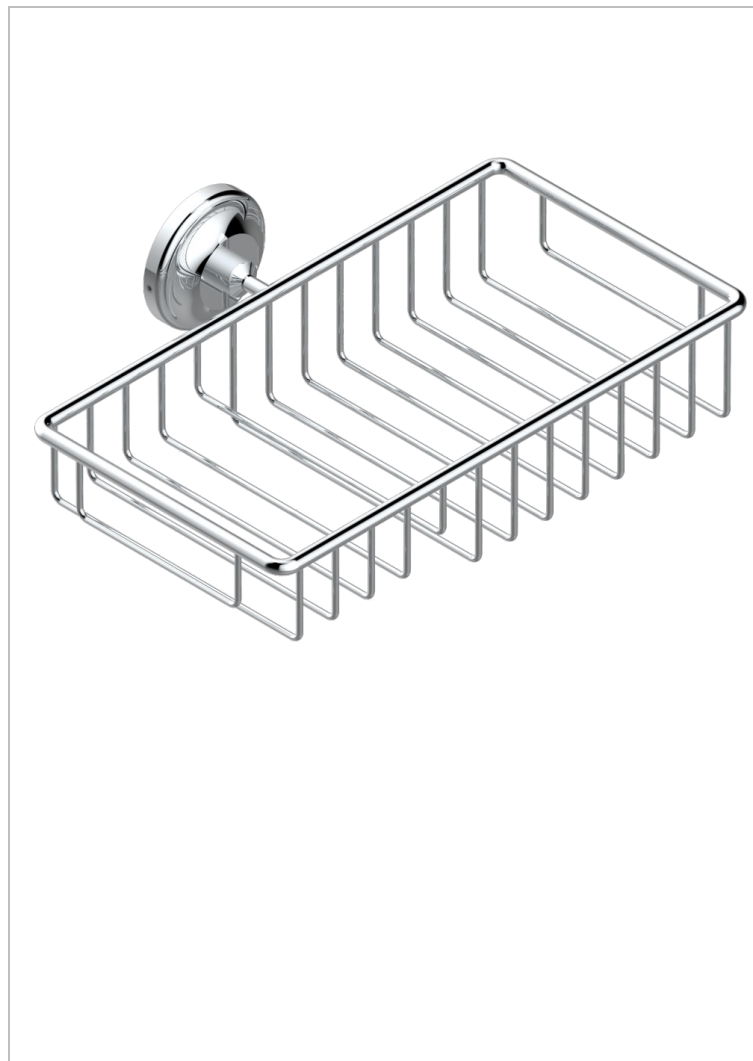

BROADWAY CON MANETAS

A04-2620

Jabonera mural para ducha con rosetón 240x130 mm

THG[®]
PARIS

CARACTERÍSTICAS

- Broadway con manetas
- Jabonera mural para ducha con rosetón 240x130 mm

ACABADOS DISPONIBLES

Bronce claro - D01
Cerámica negra mate - D30
Cobre viejo mate - H07
Cromo - A02
Cromo / dorado - G02
Cromo mate - C02

Dorado - F01
Dorado mate - F07
Dorado pálido - F30
Dorado pálido mate (sin barniz) - F31
Natural smoked Brass - A13
Níquel - B01

Níquel mate - C01
Níquel viejo - H28
Pvd blush - H62
Pvd blush mate - H60
Pvd color latón - H49
Pvd color latón mate - H50