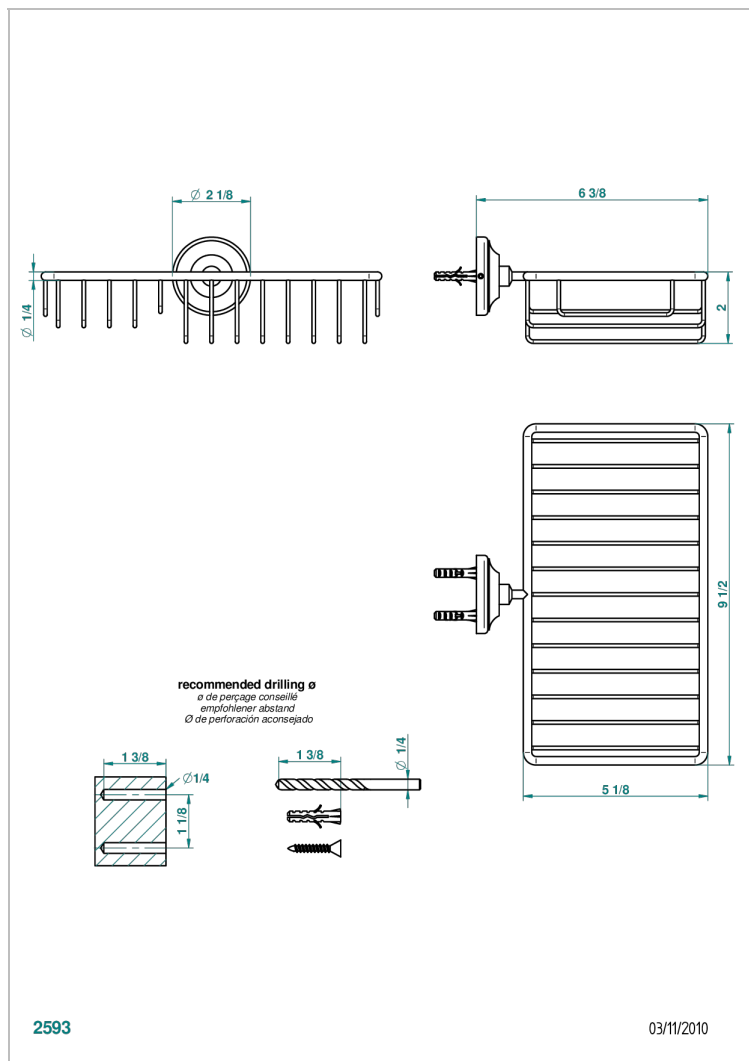

BROADWAY CON MANETAS

A04-2620

Jabonera mural para ducha con rosetón 240x130 mm

THG[®]
PARIS

CARACTERÍSTICAS

- Broadway con manetas
- Jabonera mural para ducha con rosetón 240x130 mm

ACABADOS DISPONIBLES

Bronce claro - D01
Cerámica negra mate - D30
Cobre viejo mate - H07
Cromo - A02
Cromo / dorado - G02
Cromo mate - C02