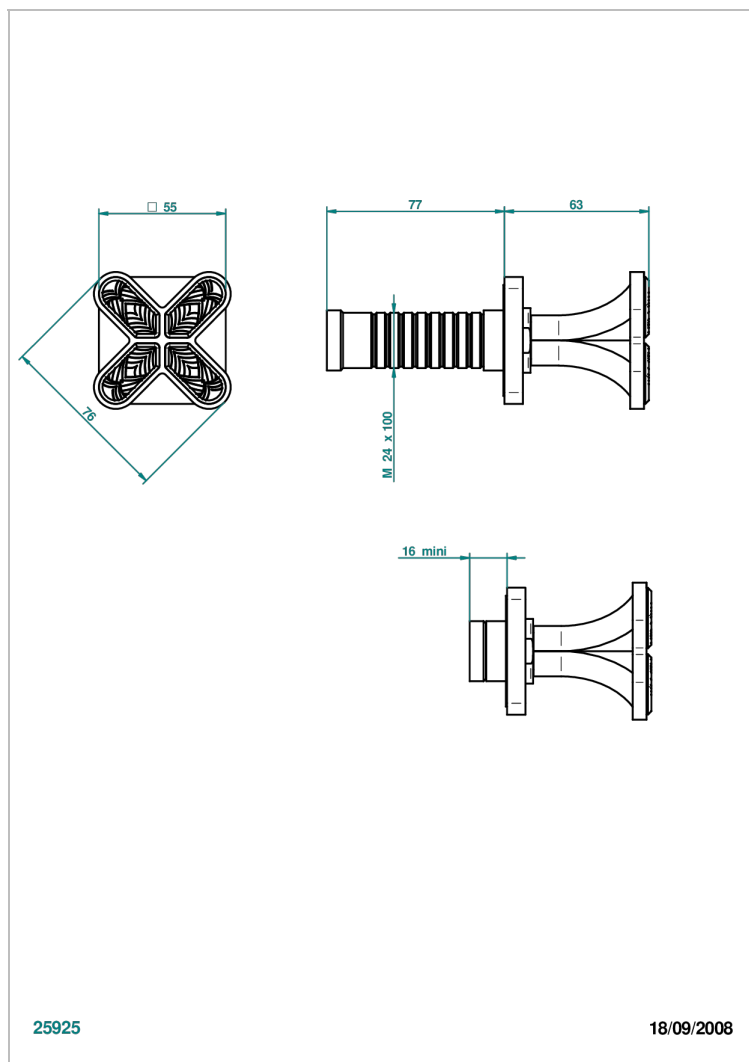

PROFIL LALIQUE CRISTAL CLARO

A6G-30B

Parte externa para llave de paso mural ref. 30 & 32 y para inversor mural ref. 50/4/VM (mando, rosetón y alargador, sin cartucho)

CARACTERÍSTICAS

- Perfil Lalique cristal claro
- Parte externa para llave de paso mural ref. 30 & 32 y para inversor mural ref. 50/4/VM (mando, rosetón y alargador, sin cartucho)

PRODUCTOS RELACIONADOS

- Ref. G00-32CUSA Robinet d'arrêt à encastrer 3/4" côté froid tête 1/4 tour fermeture gauche -standard américain sans garniture
- Ref. G00-32HUSA Robinet d'arrêt à encastrer 3/4" côté chaud tête 1/4 tour fermeture droite - standard américain sans garniture
- Ref. G00-30CUSA Robinet d'arrêt a encastrer 1/2 " cote froid tete 1/4 tour fermeture gauche - standard americain sans garniture
- Ref. G00-30HUSA Robinet d'arret a encastrer 1/2 " cote chaud tete 1/4 tour fermeture droite - standard americain sans garniture