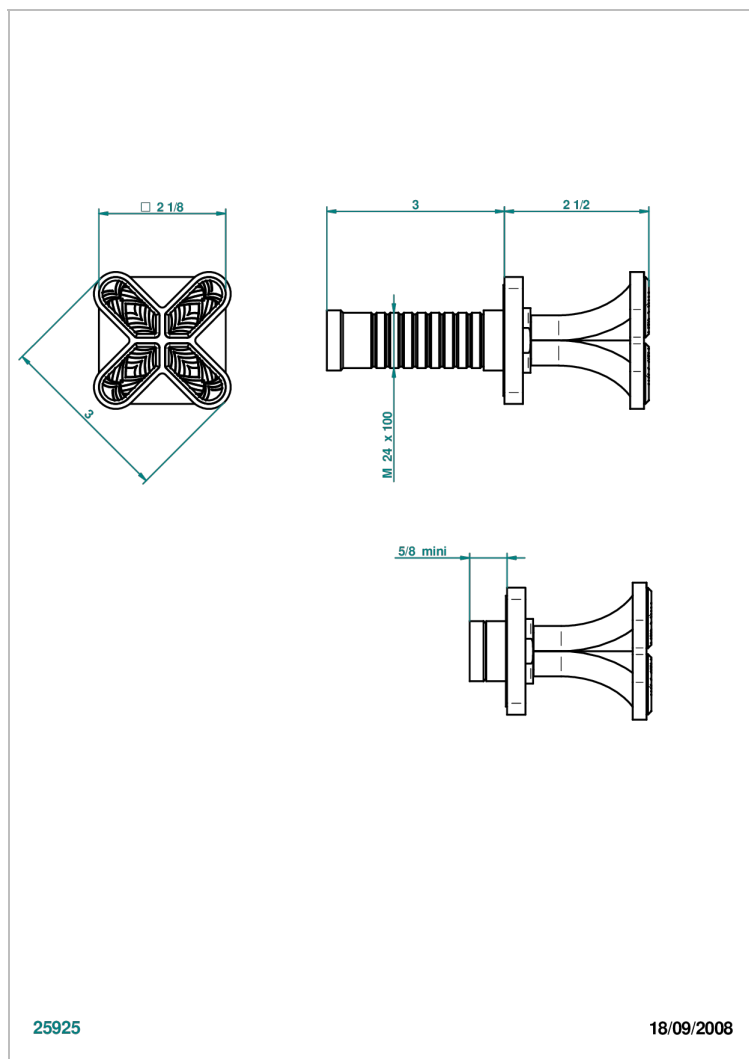

PROFIL LALIQUE CRISTAL CLARO

A6G-30B

Parte externa para llave de paso mural ref. 30 & 32 y para inversor mural ref. 50/4/VM (mando, rosetón y alargador, sin cartucho)

CARACTERÍSTICAS

- Perfil Lalique cristal claro
- Parte externa para llave de paso mural ref. 30 & 32 y para inversor mural ref. 50/4/VM (mando, rosetón y alargador, sin cartucho)

PRODUCTOS RELACIONADOS

- Ref. G00-32CUSA Robinet d'arrêt à encastrer 3/4" côté froid tête 1/4 tour fermeture gauche -standard américain sans garniture
- Ref. G00-32HUSA Robinet d'arrêt à encastrer 3/4" côté chaud tête 1/4 tour fermeture droite - standard américain sans garniture
- Ref. G00-30CUSA Robinet d'arrêt a encastrer 1/2 " cote froid tete 1/4 tour fermeture gauche - standard americain sans garniture
- Ref. G00-30HUSA Robinet d'arret a encastrer 1/2 " cote chaud tete 1/4 tour fermeture droite - standard americain sans garniture