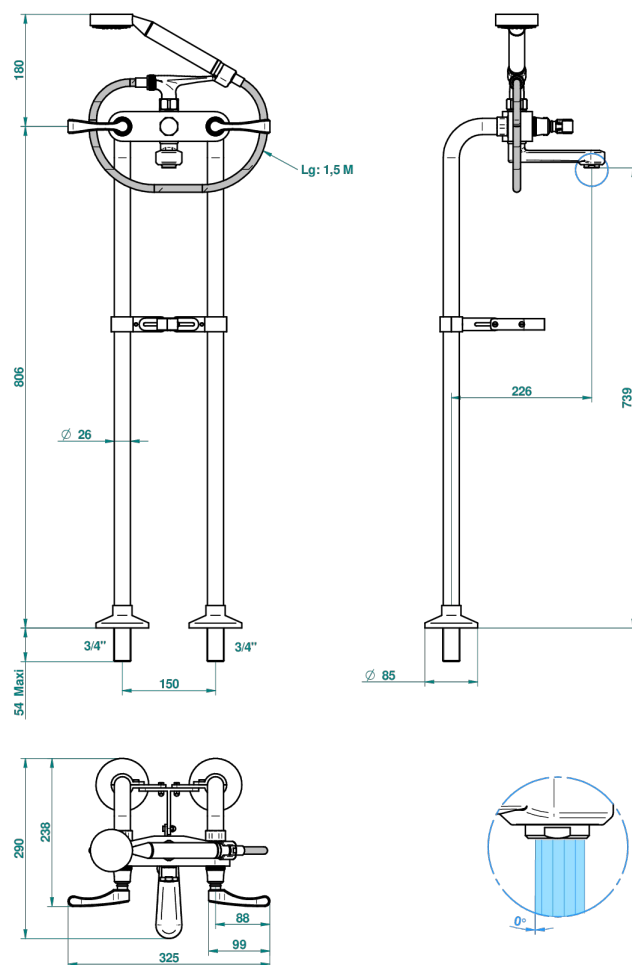

ART DECO A MANETTES

A55-13800

THG[®]
PARIS

Mélangeur bain douche entraxe 150 mm sur colonne Ø26 hauteur 800 mm avec té de fixation pour vidage Ø 26 mm

25901

20/11/2018

CARACTÉRISTIQUES

- Têtes à disques céramique 1/2" 1/4 tour
- Aérateur-mousseur
- Entraxe 150 mm
- Inverseur automatique
- Flexible métallique 1,5 m double agrafage
- Douchette en laiton 2 jets réglables (pluie et tonique), réducteur de débit et clapet anti-retour
- Fourni avec colonnes Ø 26 mm et té de fixation sur vidage apparent diamètre 26 mm (non fourni)

SPÉCIFICATIONS TECHNIQUES

- Recommandé : 3 bars (max. 5 bars) - Advised : 43,5 psi (max. 72 psi)
- Bec : 35 l/min à 3 bars - Douchette : 9,5 l/min à 3 bars
- Spout : 9.26 gpm at 43.5 psi - Handshower : 2.5 gpm at 43.5 psi