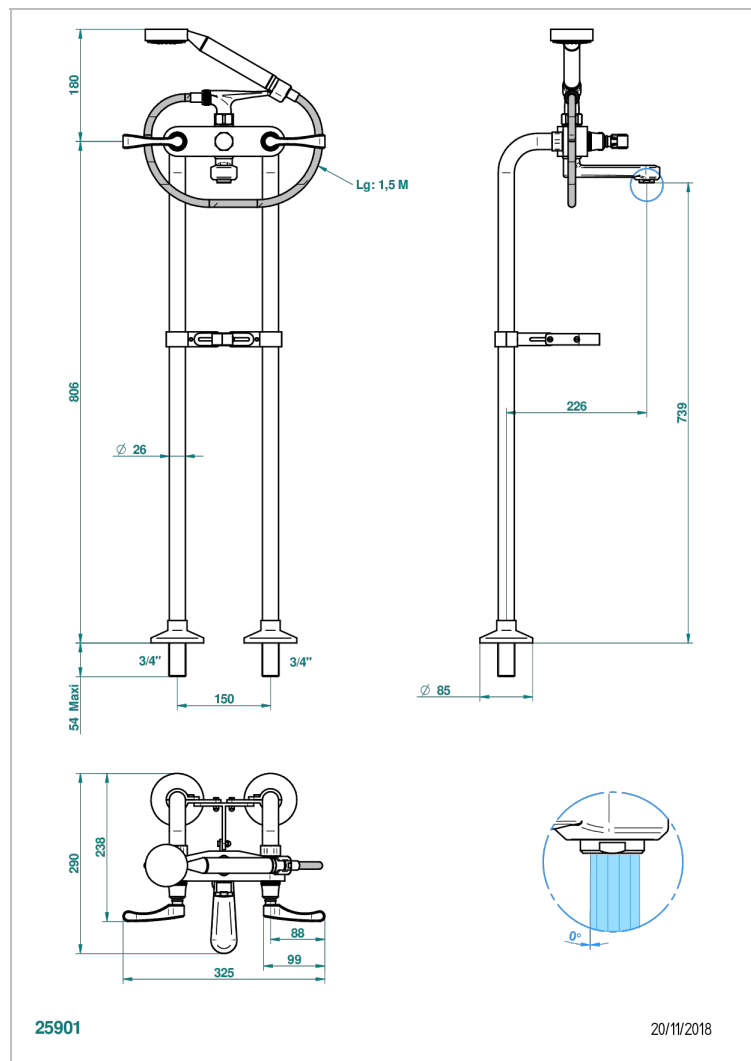

# ART DECO, HEBEL

A55-13800

THG<sup>®</sup>  
PARIS

Freistehende Wannenbatterie DN 15 mit Brausegarnitur Ø 26 mm, 800 mm hoch und Halterung

## EIGENSCHAFTEN

- Art Déco, Hebel
- Freistehende Wannenbatterie DN 15 mit Brausegarnitur Ø 26 mm, 800 mm hoch und Halterung

## TECHNISCHE DATEN

- Recommandé : 3 bars (max. 5 bars) - Advised : 43,5 psi (max. 72 psi)
- Bec : 35 l/min à 3 bars - Douchette : 9,5 l/min à 3 bars
- Spout : 9.26 gpm at 43.5 psi - Handshower : 2.5 gpm at 43.5 psi