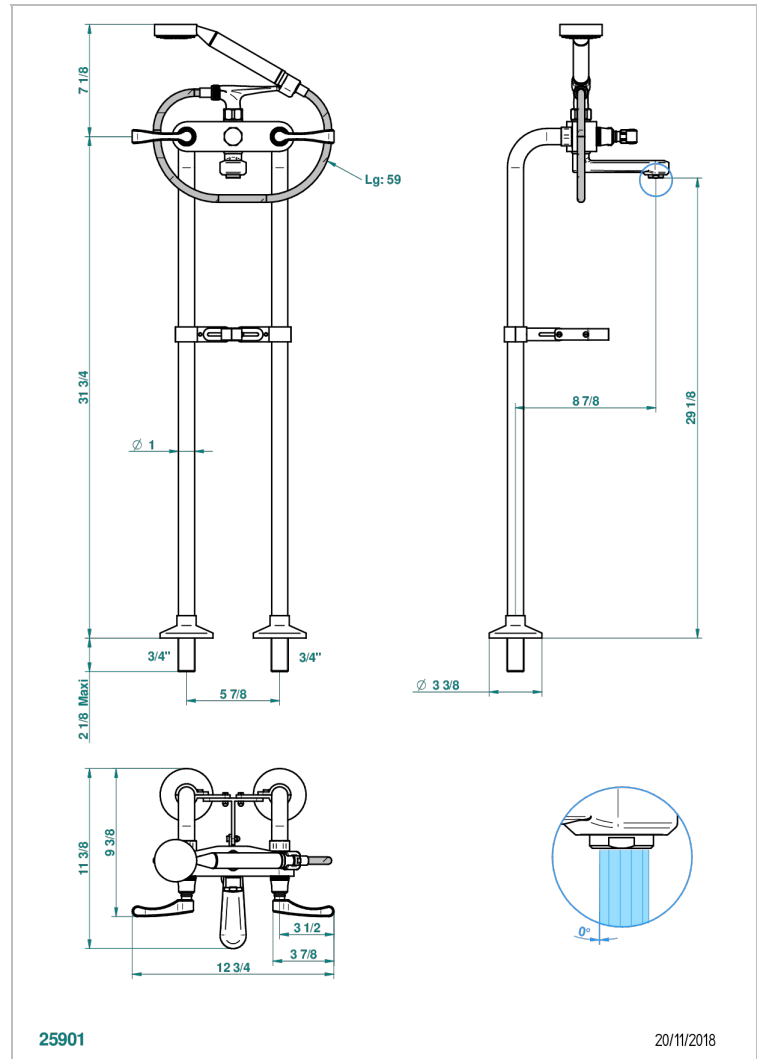

ART DECO A MANETTES

A55-13800

Mélangeur bain douche entraxe 150 mm sur colonne Ø26 hauteur 800 mm avec té de fixation pour vidage Ø 26 mm

THG[®]
PARIS

CARACTÉRISTIQUES

- Têtes à disques céramique 1/2" 1/4 tour
- Aérateur-mousseur
- Entraxe 150 mm
- Inverseur automatique
- Flexible métallique 1,5 m double agrafage
- Douchette en laiton 2 jets réglables (pluie et tonique), réducteur de débit et clapet anti-retour
- Fourni avec colonnes Ø 26 mm et té de fixation sur vidage apparent diamètre 26 mm (non fourni)

SPÉCIFICATIONS TECHNIQUES

- Recommandé : 3 bars (max. 5 bars) - Advised : 43,5 psi (max. 72 psi)
- Bec : 35 l/min à 3 bars - Douchette : 9,5 l/min à 3 bars
- Spout : 9.26 gpm at 43.5 psi - Handshower : 2.5 gpm at 43.5 psi