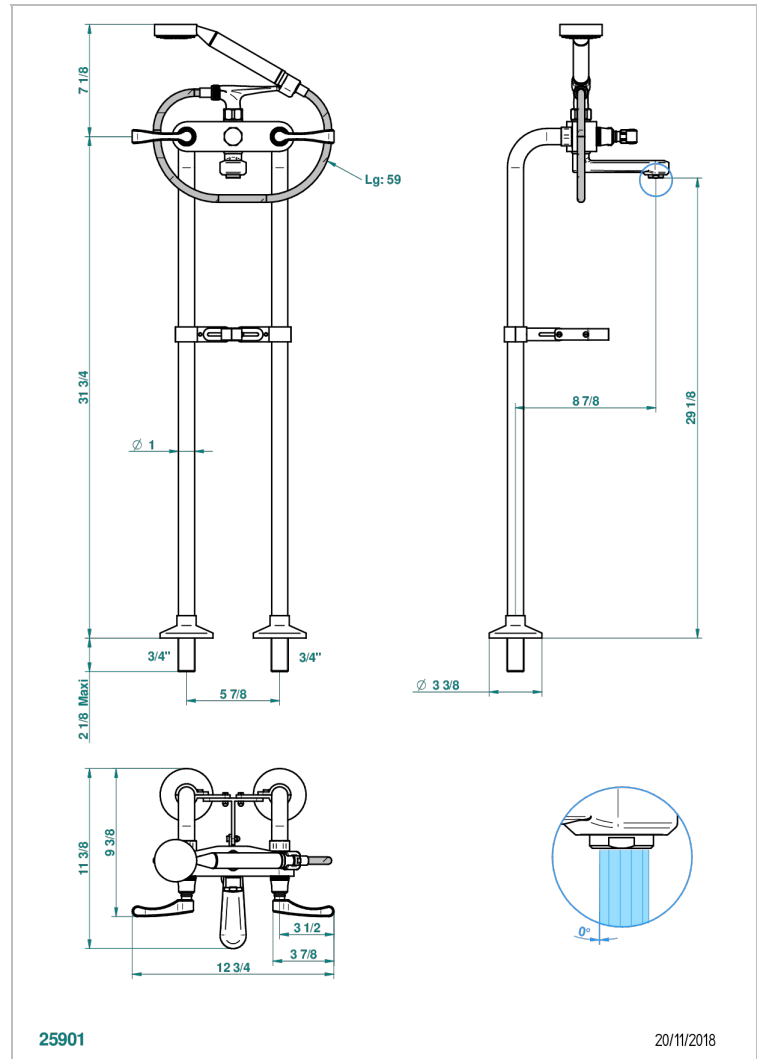

ART DECO CON MANETAS

A55-13800

Monobloc baÑo/ducha 1/2" (150mm) con columnas Ø 26 altura 800 mm con te de fijacion para baÑera art deco

THG[®]
PARIS

CARACTERÍSTICAS

- Art Deco con manetas
- Monobloc baÑo/ducha 1/2" (150mm) con columnas Ø 26 altura 800 mm con te de fijacion para baÑera art deco

ESPECIFICACIONES TÉCNICAS

- Recommandé : 3 bars (max. 5 bars) - Advised : 43,5 psi (max. 72 psi)
- Bec : 35 l/min à 3 bars - Douchette : 9,5 l/min à 3 bars
- Spout : 9.26 gpm at 43.5 psi - Handshower : 2.5 gpm at 43.5 psi