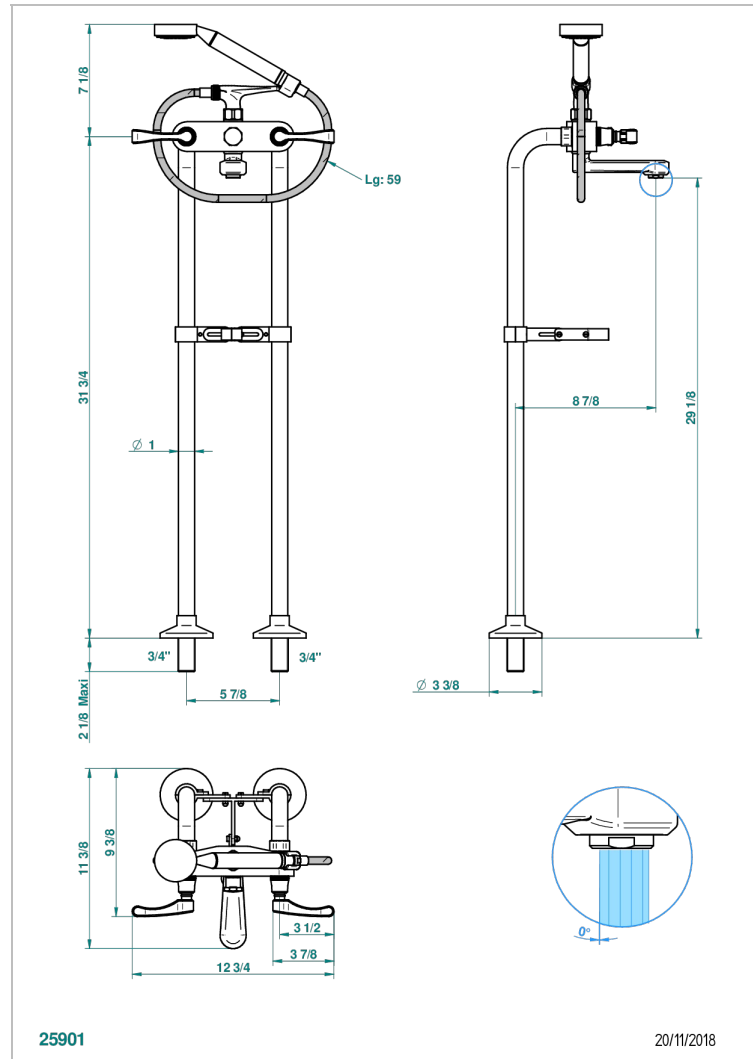

ART DECO, HEBEL

A55-13800

THG
PARIS

Freistehende Wannenbatterie DN 15 mit Brausegarnitur Ø 26 mm, 800 mm hoch und Halterung

25901

20/11/2018

EIGENSCHAFTEN

- Art Déco, Hebel
- Freistehende Wannenbatterie DN 15 mit Brausegarnitur Ø 26 mm, 800 mm hoch und Halterung

TECHNISCHE DATEN

- Recommandé : 3 bars (max. 5 bars) - Advised : 43,5 psi (max. 72 psi)
- Bec : 35 l/min à 3 bars - Douchette : 9,5 l/min à 3 bars
- Spout : 9.26 gpm at 43.5 psi - Handshower : 2.5 gpm at 43.5 psi