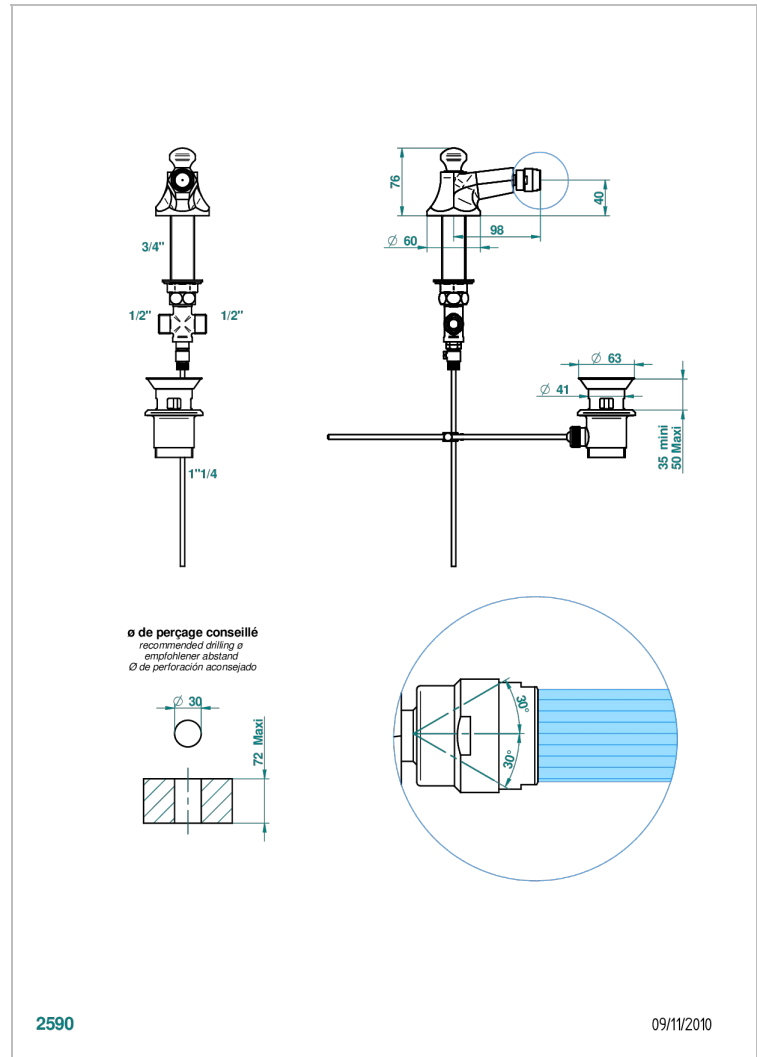

CHARLESTON A MANETTES

G75-2170/202

Mini bec de bidet à rotule avec vidage

THG[®]
PARIS

CARACTÉRISTIQUES

- Charleston à manettes
- Mini bec de bidet à rotule avec vidage

SPÉCIFICATIONS TECHNIQUES

- Recommandé : 3 bars (max. 5 bars) - Advised : 43,5 psi (max. 72 psi)
- 15 l/min à 3 bars (4 gpm at 43.5 psi)