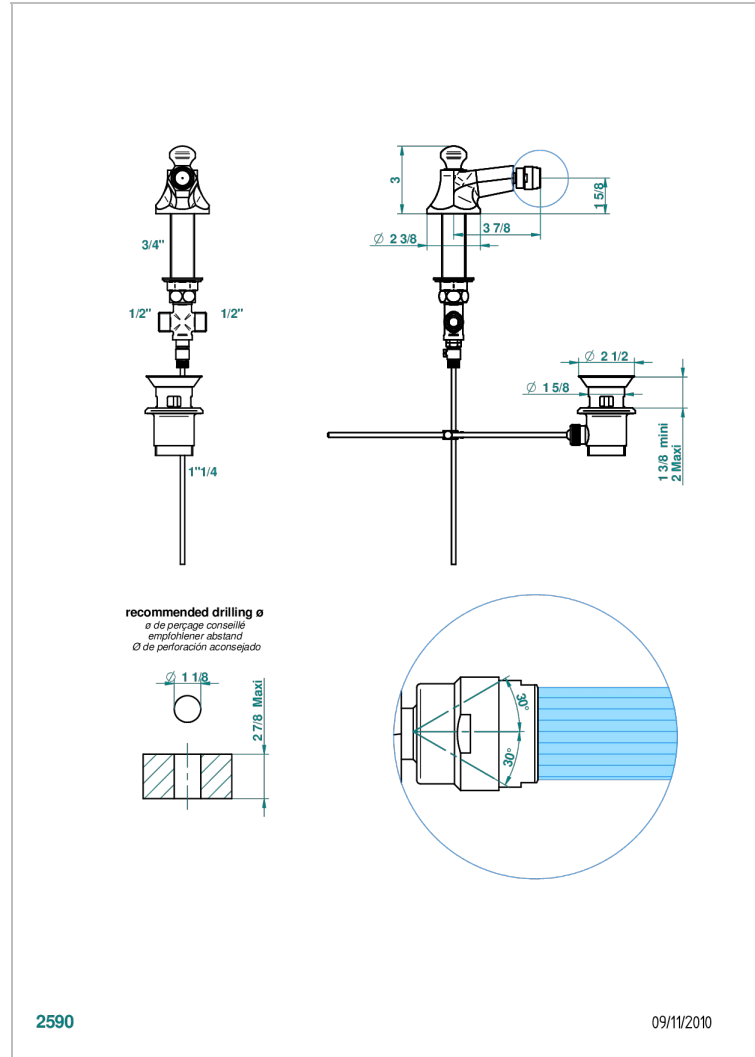

CHARLESTON A MANETTES

G75-2170/202

Mini bec de bidet à rotule avec vidage

THG[®]
PARIS

CARACTÉRISTIQUES

- Charleston à manettes
- Mini bec de bidet à rotule avec vidage

SPÉCIFICATIONS TECHNIQUES

- Recommandé : 3 bars (max. 5 bars) - Advised : 43,5 psi (max. 72 psi)
- 15 l/min à 3 bars (4 gpm at 43.5 psi)