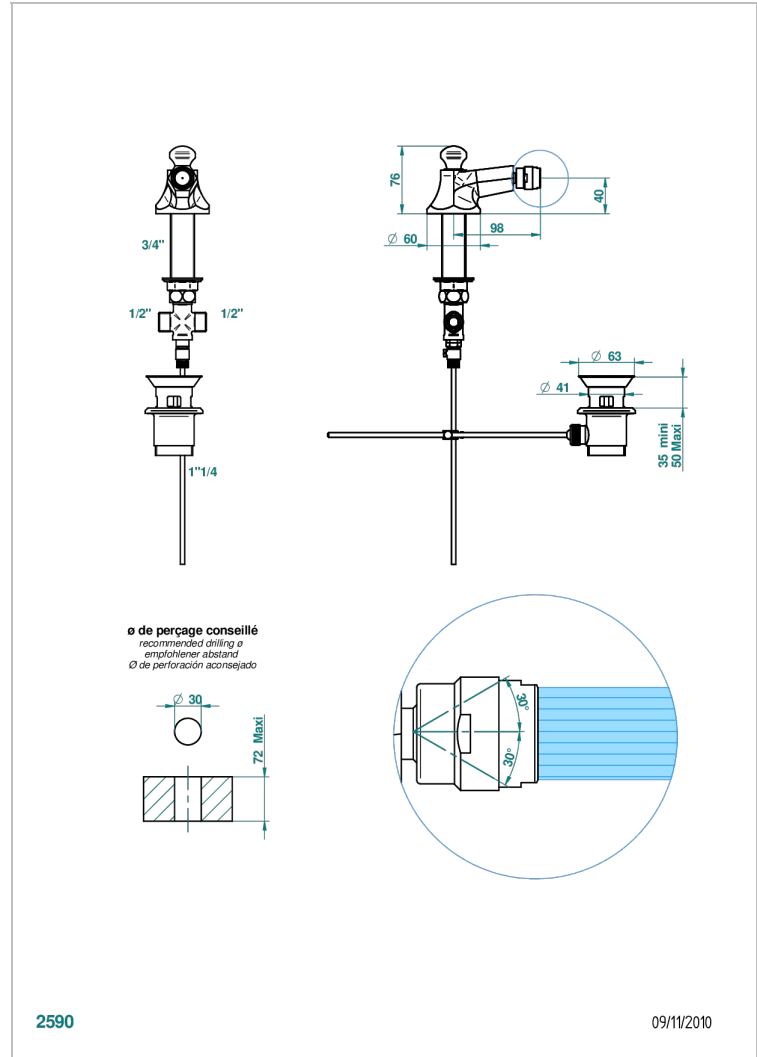

CHARLESTON A MANETTES

G75-2170/202

Mini bec de bidet à rotule avec vidage

THG[®]
PARIS

CARACTÉRISTIQUES

- Charleston à manettes
- Mini bec de bidet à rotule avec vidage

SPÉCIFICATIONS TECHNIQUES

- Recommandé : 3 bars (max. 5 bars) - Advised : 43,5 psi (max. 72 psi)
- 15 l/min à 3 bars (4 gpm at 43.5 psi)