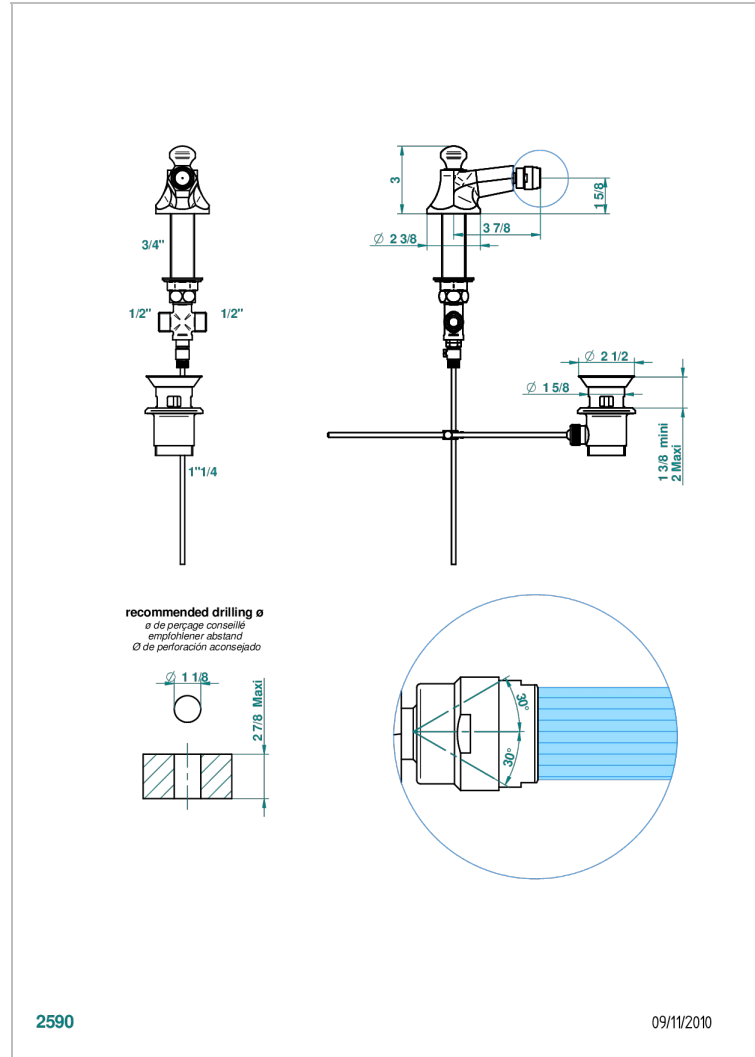

# CHARLESTON A MANETTES

G75-2170/202

Mini bec de bidet à rotule avec vidage

THG<sup>®</sup>  
PARIS

## CARACTÉRISTIQUES

- Charleston à manettes
- Mini bec de bidet à rotule avec vidage