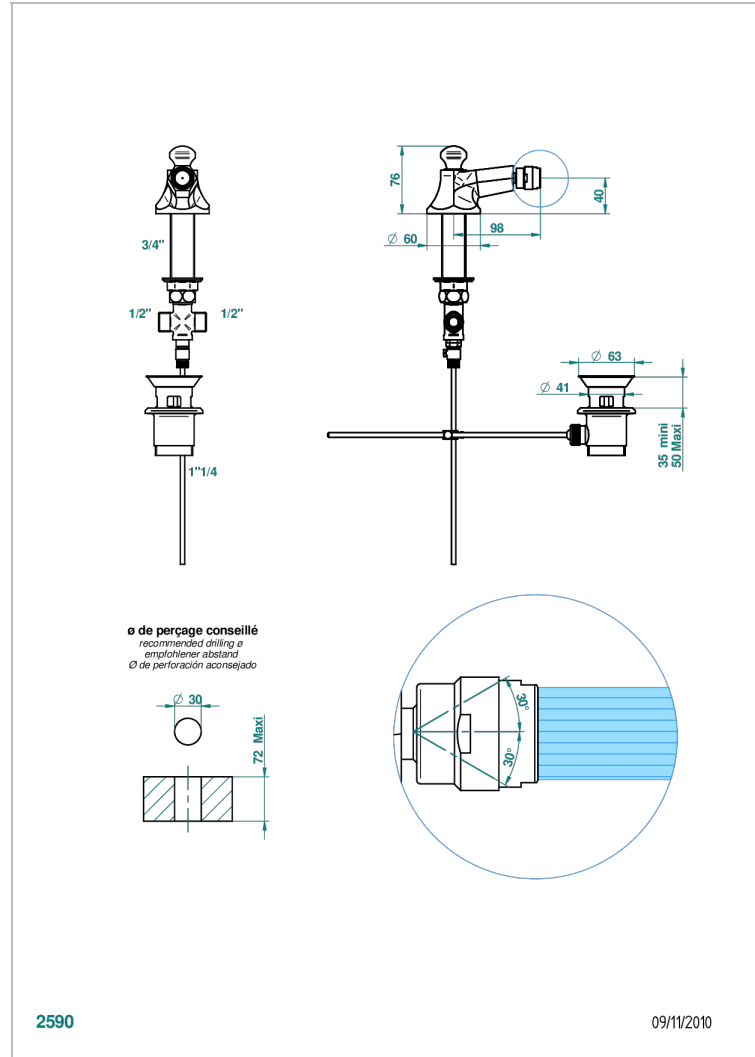

## ХАРАКТЕРИСТИКИ

- Charleston с рукоятками
- Излив для биде с поворотным аэратором и донным клапаном