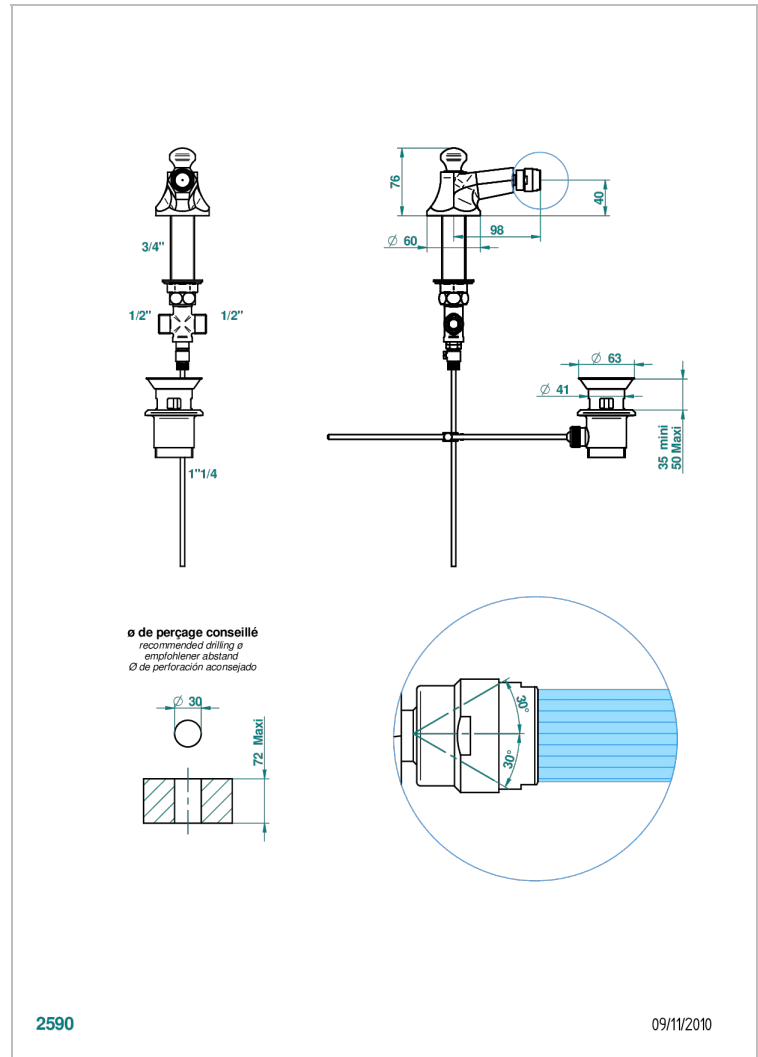

CHARLESTON A MANETTES

G75-2170/202

Mini bec de bidet à rotule avec vidage

THG[®]
PARIS

CARACTÉRISTIQUES

- Charleston à manettes
- Mini bec de bidet à rotule avec vidage

SPÉCIFICATIONS TECHNIQUES

- Recommandé : 3 bars (max. 5 bars) - Advised : 43,5 psi (max. 72 psi)
- 15 l/min à 3 bars (4 gpm at 43.5 psi)