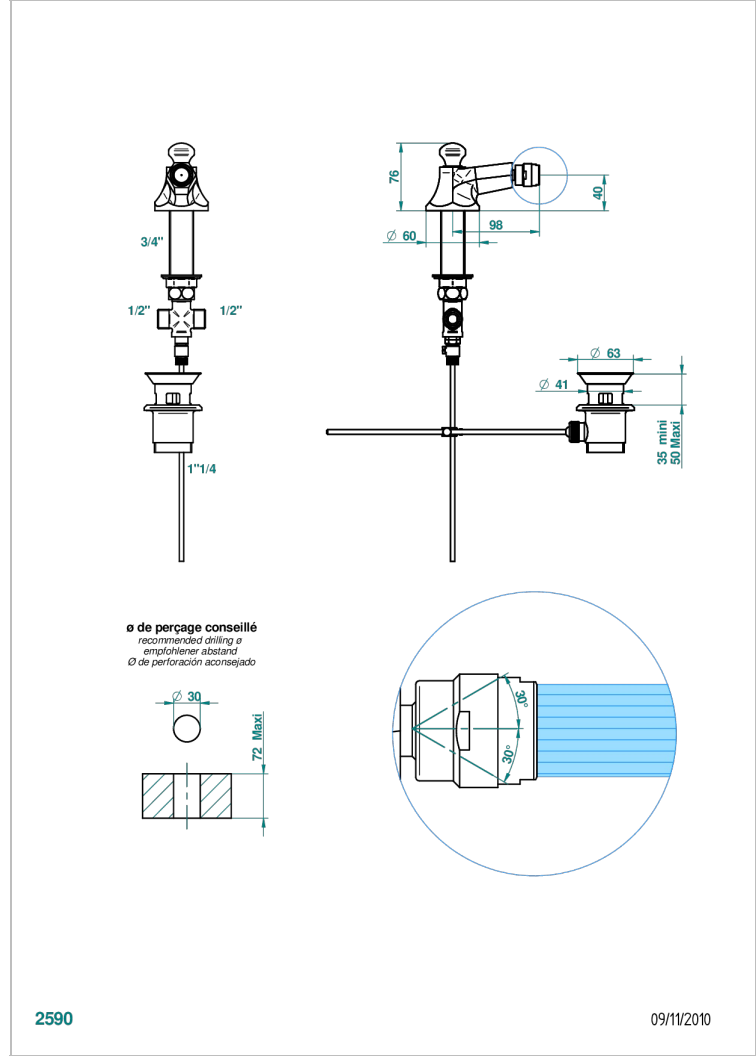

CHARLESTON WITH LEVER

G75-2170/202

THG[®]
PARIS

球形联轴节坐浴盆迷你喷嘴，带下水器

特色

- Charleston with lever
- 球形联轴节坐浴盆迷你喷嘴，带下水器

技术特征

- Recommandé : 3 bars (max. 5 bars) - Advised : 43,5 psi (max. 72 psi)
- 15 l/min à 3 bars (4 gpm at 43.5 psi)