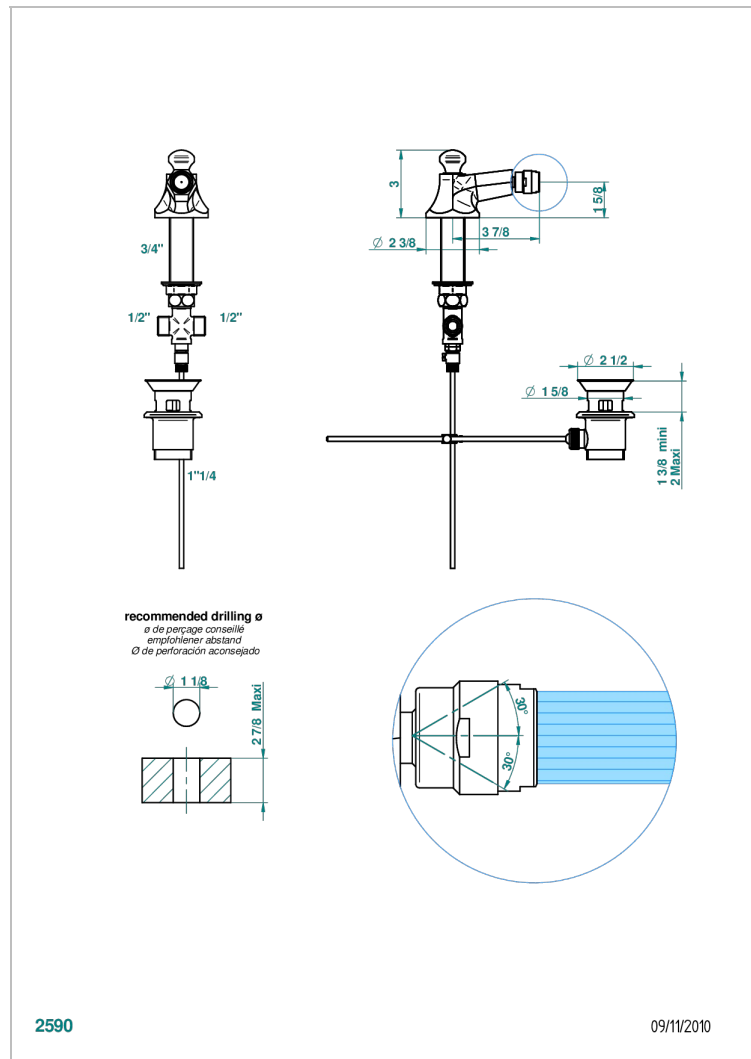

CHARLESTON WITH LEVER

G75-2170/202

THG[®]
PARIS

球形联轴节坐浴盆迷你喷嘴，带下水器

特色

- Charleston with lever
- 球形联轴节坐浴盆迷你喷嘴，带下水器

技术特征

- Recommandé : 3 bars (max. 5 bars) - Advised : 43,5 psi (max. 72 psi)
- 15 l/min à 3 bars (4 gpm at 43.5 psi)