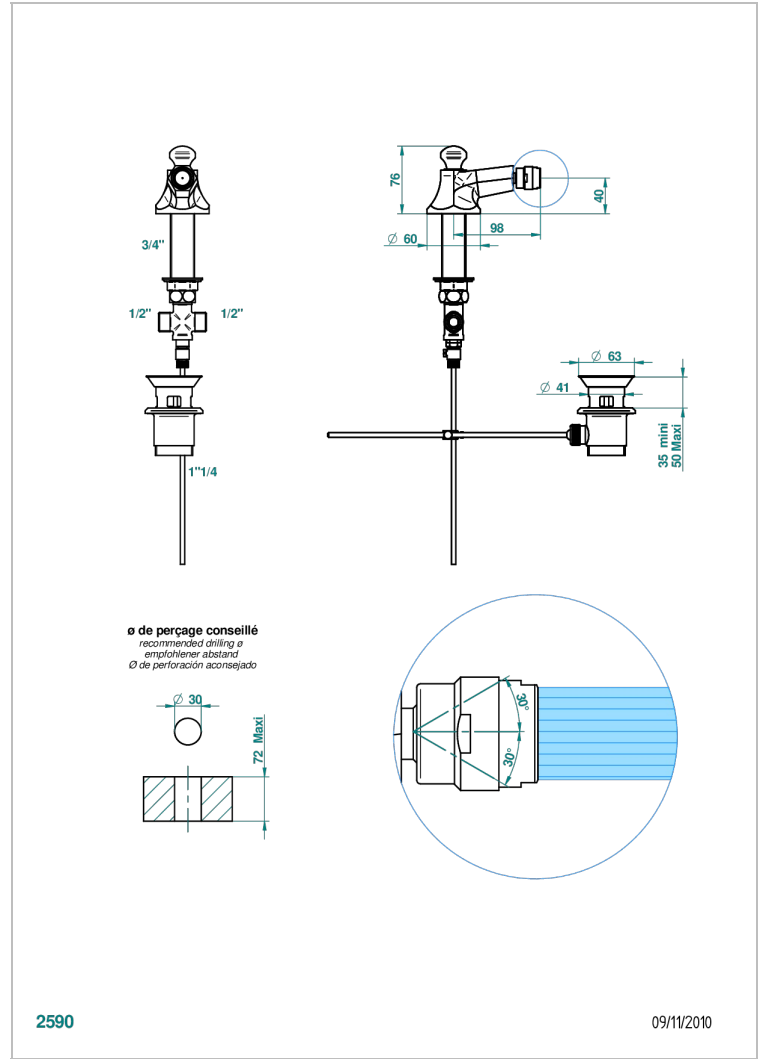

CHARLESTON A MANETTES METAL LISSE

G3N-2170/202

Mini bec de bidet à rotule avec vidage

THG[®]
PARIS

CARACTÉRISTIQUES

- Charleston à manettes métal lisse
- Mini bec de bidet à rotule avec vidage

SPÉCIFICATIONS TECHNIQUES

- Recommandé : 3 bars (max. 5 bars) - Advised : 43,5 psi (max. 72 psi)
- 15 l/min à 3 bars (4 gpm at 43.5 psi)

FINITIONS DISPONIBLES

Bronze clair - D01
Chromé - A02
Chromé / doré - G02
Chromé mat - C02
Doré brillant - F01
Doré mat - F07