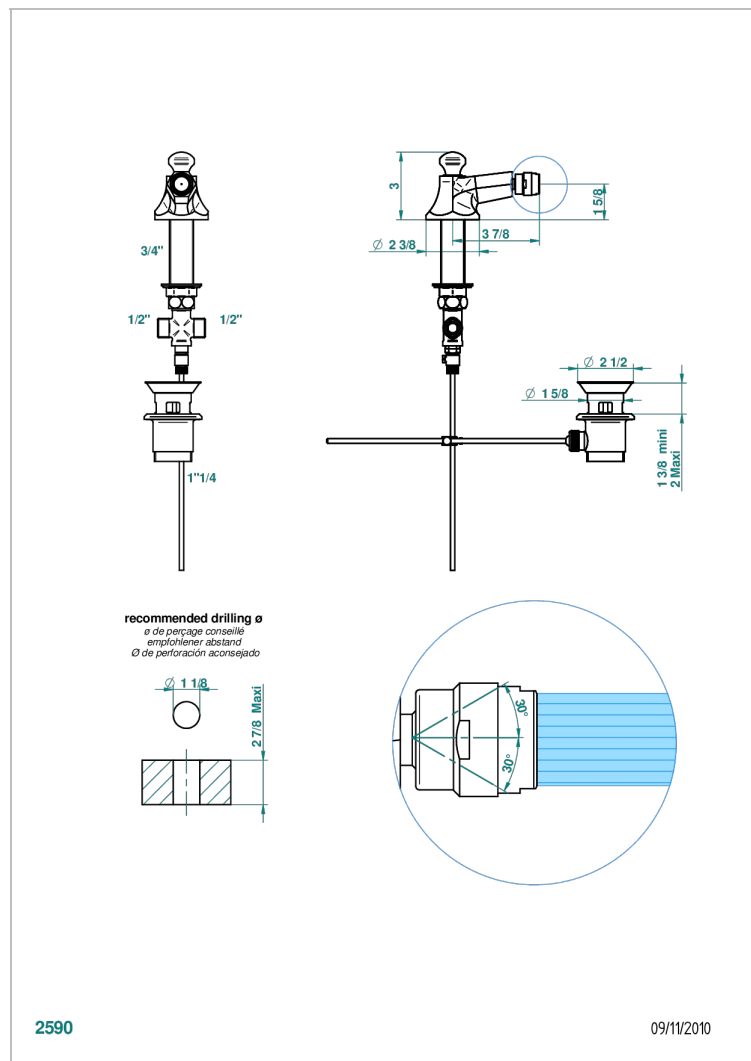

CHARLESTON A MANETTES METAL LISSE

G3N-2170/202

Mini bec de bidet à rotule avec vidage

CARACTÉRISTIQUES

- Charleston à manettes métal lisse
- Mini bec de bidet à rotule avec vidage

SPÉCIFICATIONS TECHNIQUES

- Recommandé : 3 bars (max. 5 bars) - Advised : 43,5 psi (max. 72 psi)
- 15 l/min à 3 bars (4 gpm at 43.5 psi)

FINITIONS DISPONIBLES

Bronze clair - D01
 Chromé - A02
 Chromé / doré - G02
 Chromé mat - C02
 Doré brillant - F01
 Doré mat - F07