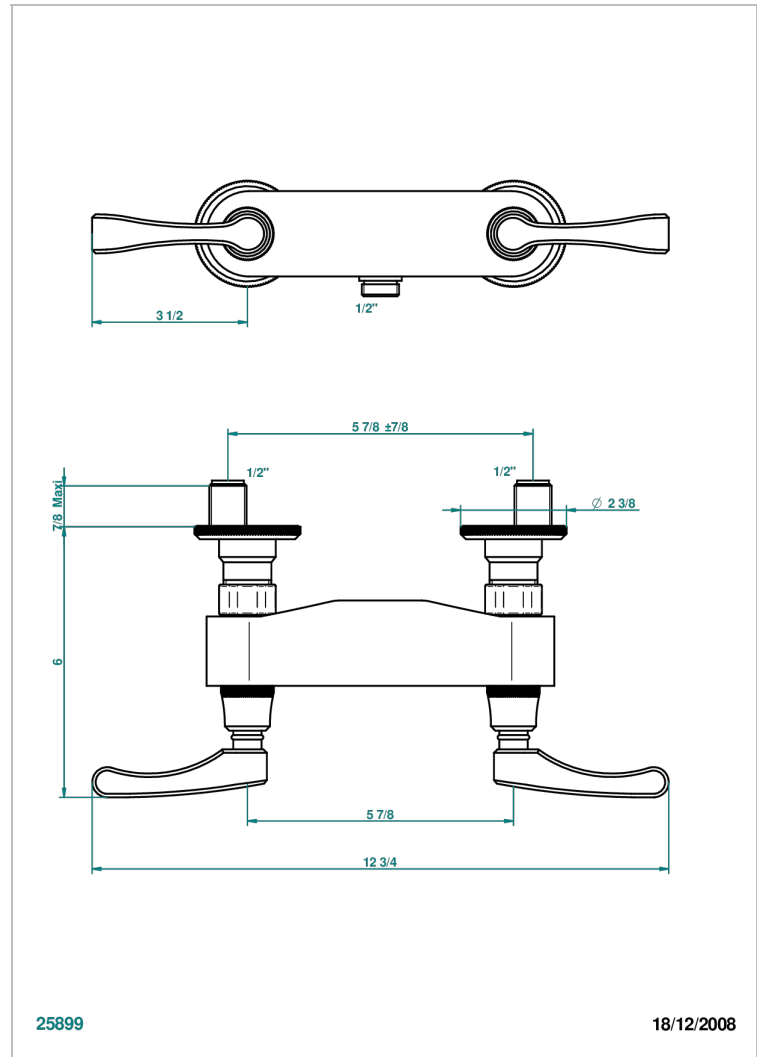

# ART DECO CON MANETAS

A55-64

Monobloc de ducha visto (150 mm) 1/2"

THG<sup>®</sup>  
PARIS

## CARACTERÍSTICAS

- ACS : 17ACCLY652
- NF : NF EN 200 - IA - Chrome