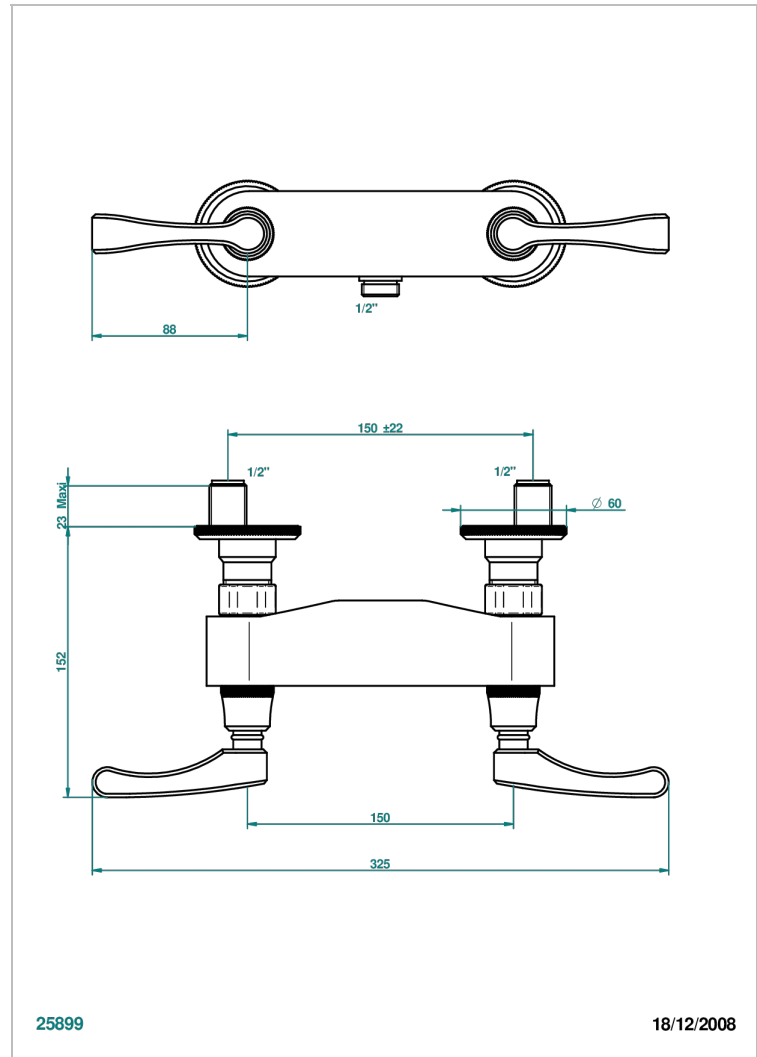

# ART DECO CON MANETAS

A55-64

Monobloc de ducha visto (150 mm) 1/2"

THG<sup>®</sup>  
PARIS

## CARACTERÍSTICAS

- ACS : 17ACCLY652
- NF : NF EN 200 - IA - Chrome