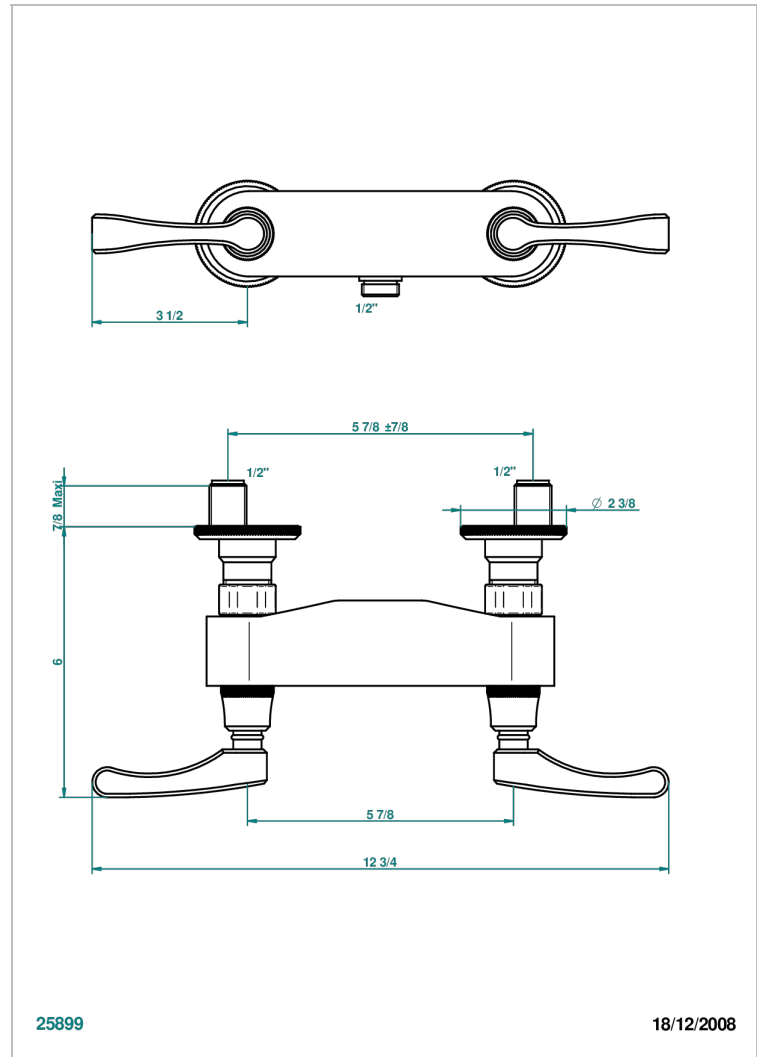

ART DECO CON MANETAS

A55-64

Monobloc de ducha visto (150 mm) 1/2"

THG[®]
PARIS

CARACTERÍSTICAS

- ACS : 17ACCLY652
- NF : NF EN 200 - IA - Chrome

ESTÁNDAR

ACABADOS DISPONIBLES