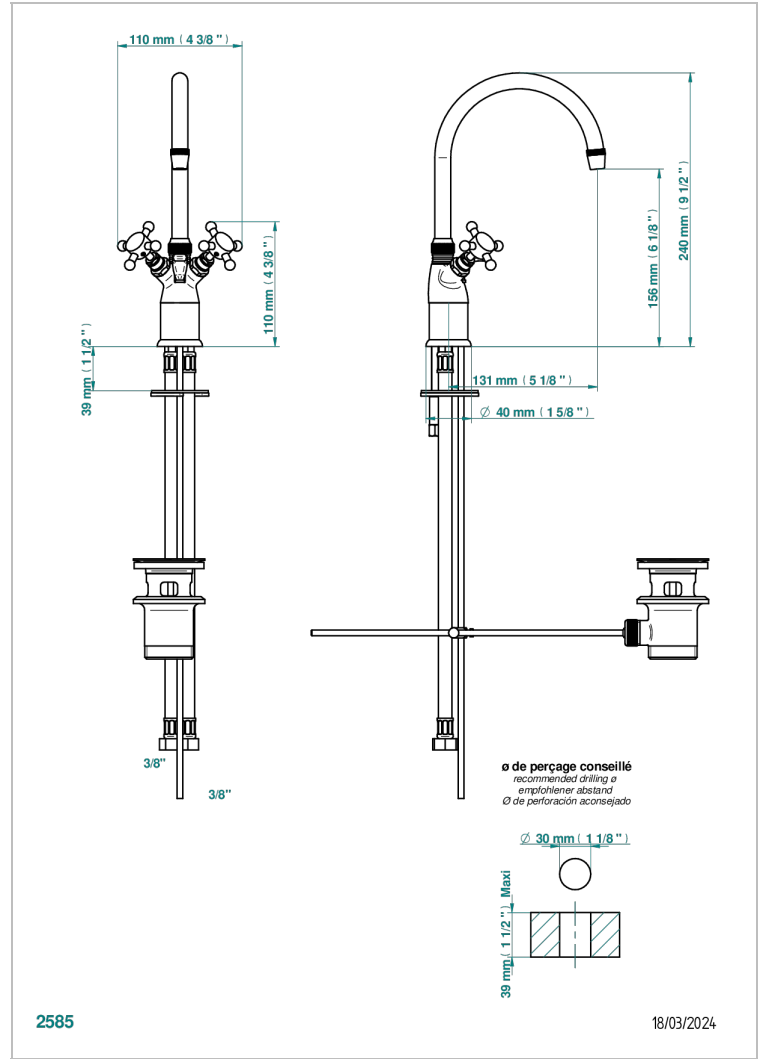

CHARLESTON WITH LEVER

G75-2161

THG[®]
PARIS

单孔洗手池龙头，可拆卸顶盖，最小高度208毫米，最大高度240毫米，带下水器

特色

- Charleston with lever
- 单孔洗手池龙头，可拆卸顶盖，最小高度208毫米，最大高度240毫米，带下水器

技术特征

- Recommandé : 3 bars (max. 5 bars) - Advised : 43,5 psi (max. 72 psi)
- 24 l/min à 3 bars (6,3 gpm at 43.5 psi)

可选饰面

Black ceram - D30
Blush PVD - H62
Graphite PVD - H64
Matt Umber PVD - H67
Matt blush PVD - H60
Matt graphite PVD - H65

Natural smoked Brass - A13
PVD哑光棕铜 - F34
PVD哑光金 - H53
PVD哑光铜 - H50
PVD哑光镍 - H56
PVD抛光铜 - H49