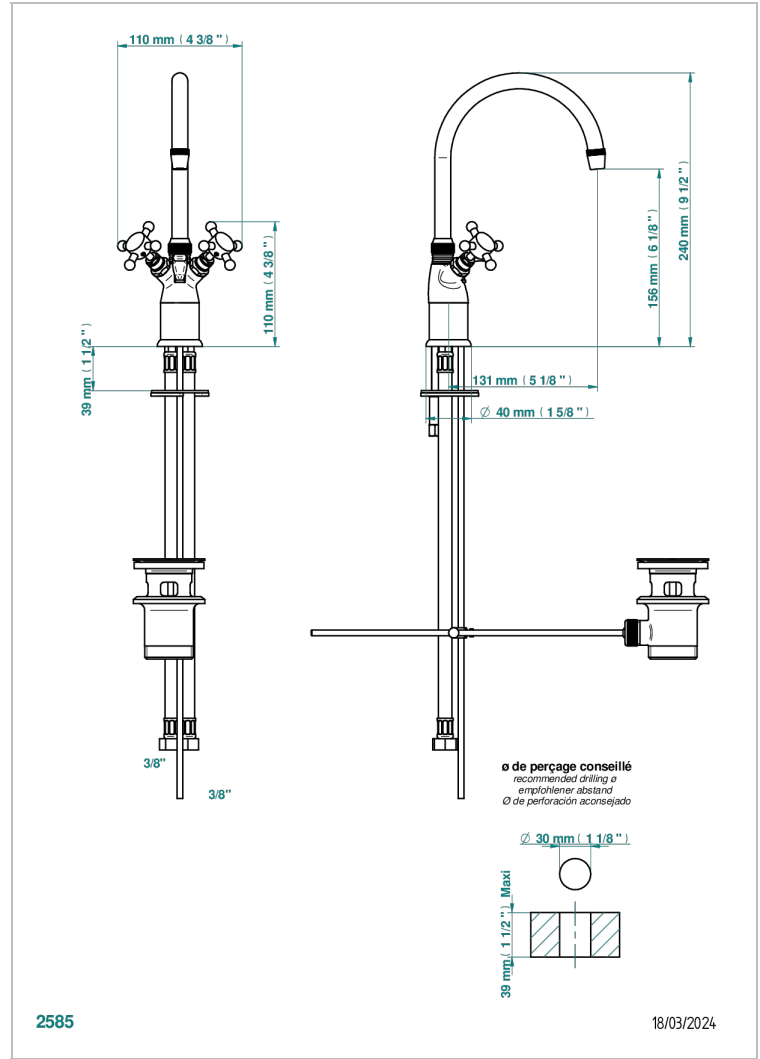

单孔洗手池龙头，可拆卸顶盖，最小高度208毫米，最大高度240毫米，带下水器

## 特色

- Charleston
- 单孔洗手池龙头，可拆卸顶盖，最小高度208毫米，最大高度240毫米，带下水器

## 技术特征

- Recommandé : 3 bars (max. 5 bars) - Advised : 43,5 psi (max. 72 psi)
- 24 l/min à 3 bars (6,3 gpm at 43.5 psi)