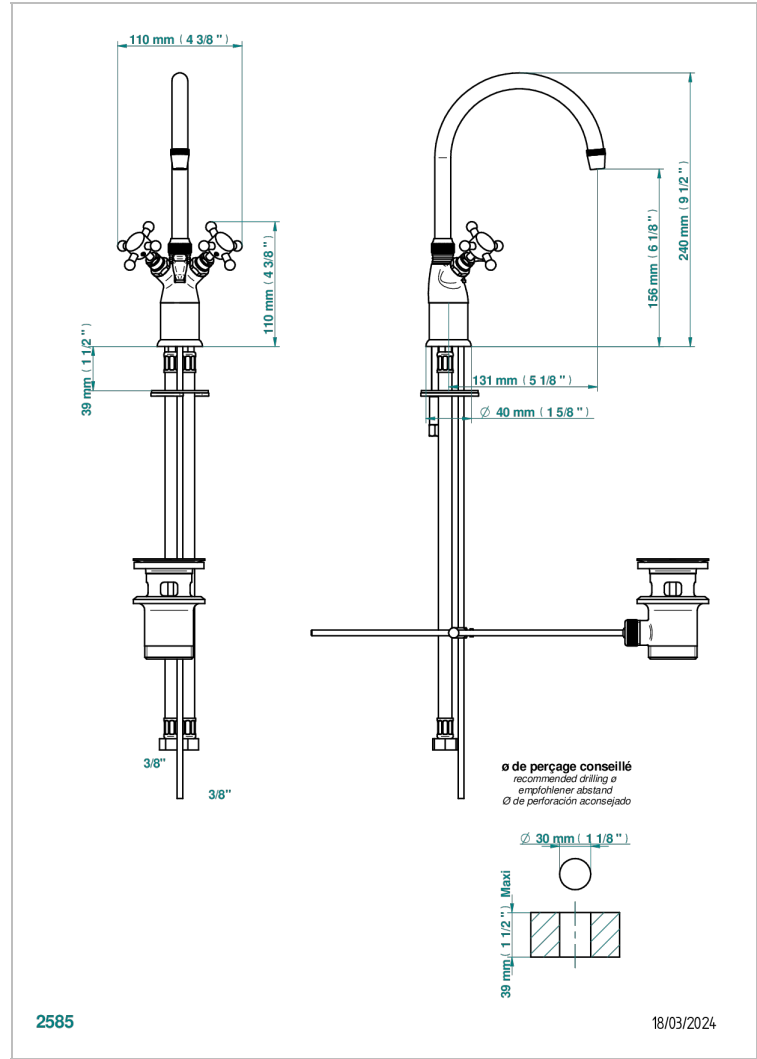

# 1900 WITH LEVER

G28-2161

THG<sup>®</sup>  
PARIS

单孔洗手池龙头，可拆卸顶盖，最小高度208毫米，最大高度240毫米，带下水器

## 特色

- 1900 with lever
- 单孔洗手池龙头，可拆卸顶盖，最小高度208毫米，最大高度240毫米，带下水器

## 技术特征

- Recommandé : 3 bars (max. 5 bars) - Advised : 43,5 psi (max. 72 psi)
- 24 l/min à 3 bars (6,3 gpm at 43.5 psi)