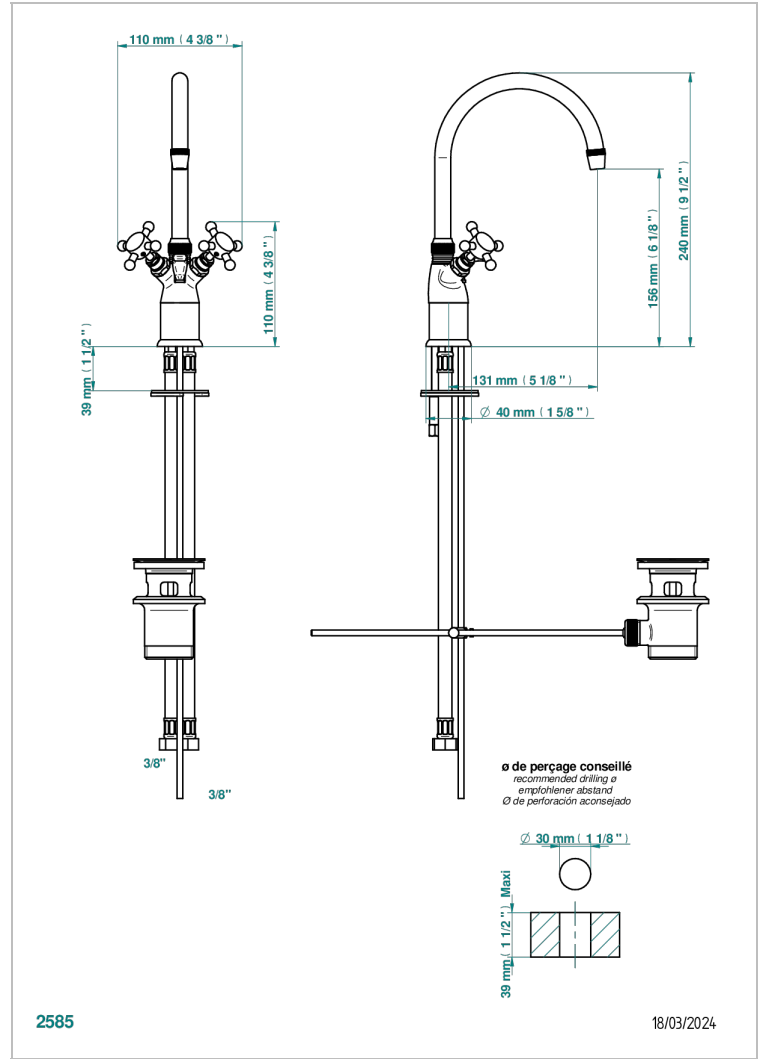

# 1900

G25-2161

单孔洗手池龙头，可拆卸顶盖，最小高度208毫米，最大高度240毫米，带下水器

## 特色

- 1900
- 单孔洗手池龙头，可拆卸顶盖，最小高度208毫米，最大高度240毫米，带下水器

## 技术特征

- Recommandé : 3 bars (max. 5 bars) - Advised : 43,5 psi (max. 72 psi)
- 24 l/min à 3 bars (6,3 gpm at 43.5 psi)