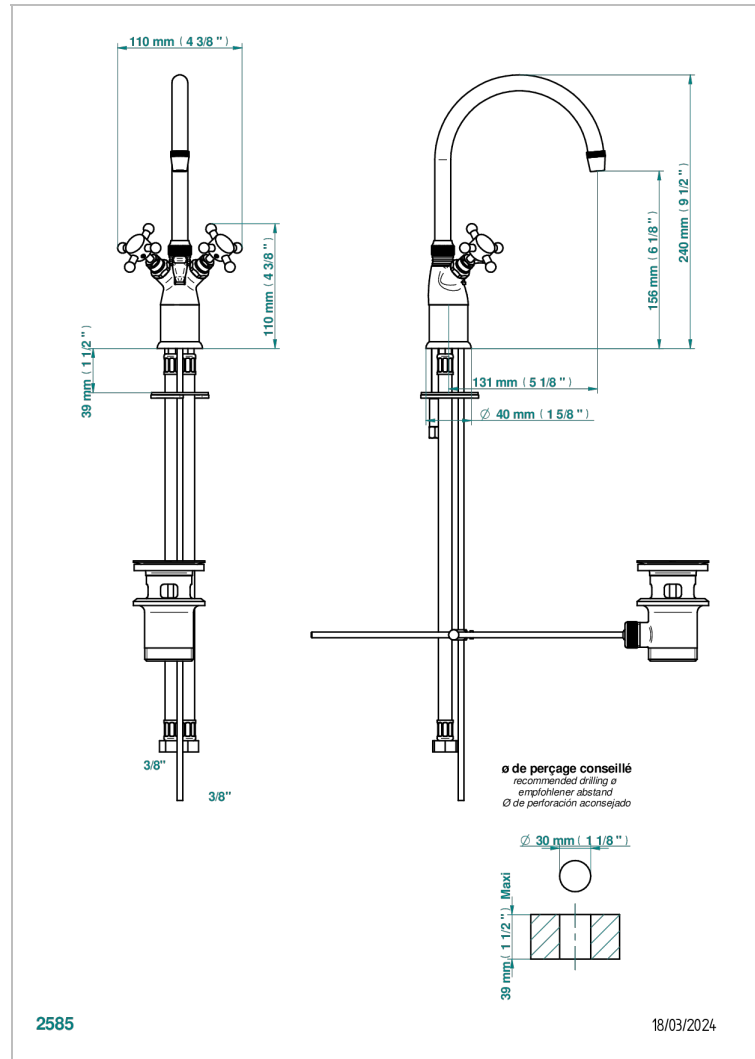

1-loch-zweigriffbatterie für gästewaschbecken mit ablaufgarnitur

EIGENSCHAFTEN

- Broadway
- 1-loch-zweigriffbatterie für gästewaschbecken mit ablaufgarnitur

TECHNISCHE DATEN

- Recommandé : 3 bars (max. 5 bars) - Advised : 43,5 psi (max. 72 psi)
- 24 l/min à 3 bars (6,3 gpm at 43.5 psi)

VERFÜGBARE OBERFLÄCHEN

Altnickel - H28
Blassgold - F30
Blassgold matt unlackiert - F31
Bronze hell - D01
Chrom - A02
Chrom / gold - G02

Chrom matt - C02
Gold - F01
Gold matt - F07
Kupfer alrotrot matt lackiert - H07
Mattschwarz keramik - D30
Natural smoked Brass - A13

Pvd nickel matt - H56
Pvd umber - H66
Pvd umber matt - H67
Silbernichel - B01