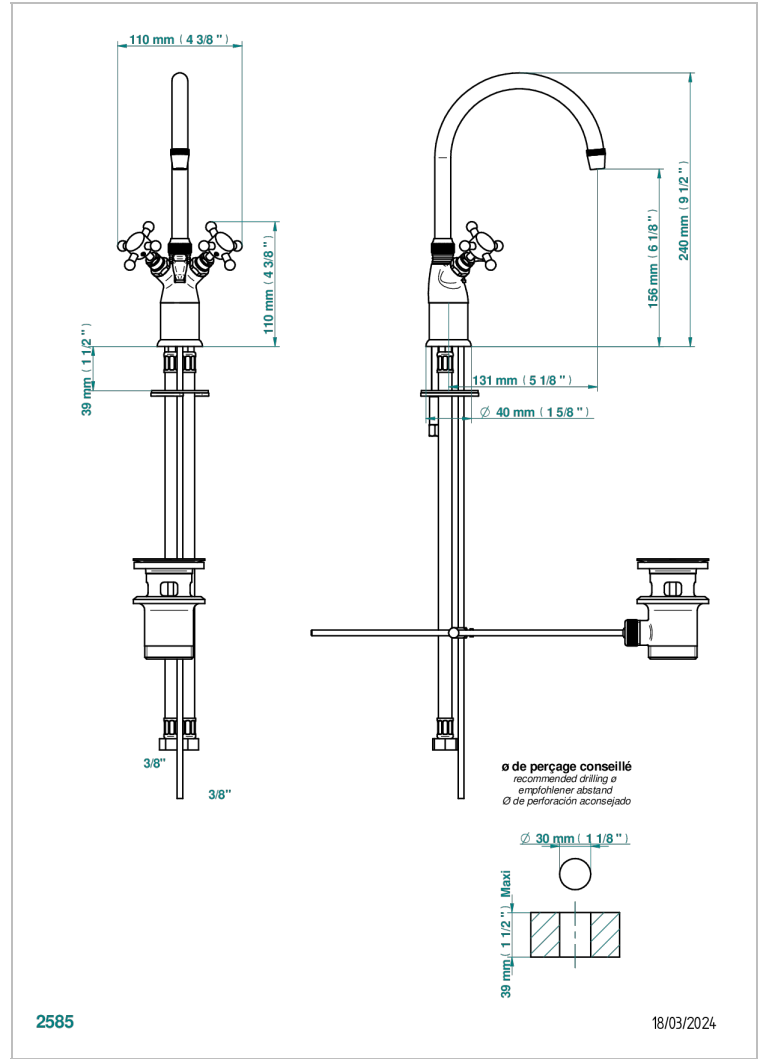

单孔洗手池龙头，可拆卸顶盖，最小高度208毫米，最大高度240毫米，带下水器

特色

- Broadway
- 单孔洗手池龙头，可拆卸顶盖，最小高度208毫米，最大高度240毫米，带下水器

技术特征

- Recommandé : 3 bars (max. 5 bars) - Advised : 43,5 psi (max. 72 psi)
- 24 l/min à 3 bars (6,3 gpm at 43.5 psi)

可选饰面

Black ceram - D30
Blush PVD - H62
Graphite PVD - H64
Matt Umber PVD - H67
Matt blush PVD - H60
Matt graphite PVD - H65

Natural smoked Brass - A13
PVD哑光棕铜 - F34
PVD哑光金 - H53
PVD哑光铜 - H50
PVD哑光镍 - H56
PVD抛光铜 - H49