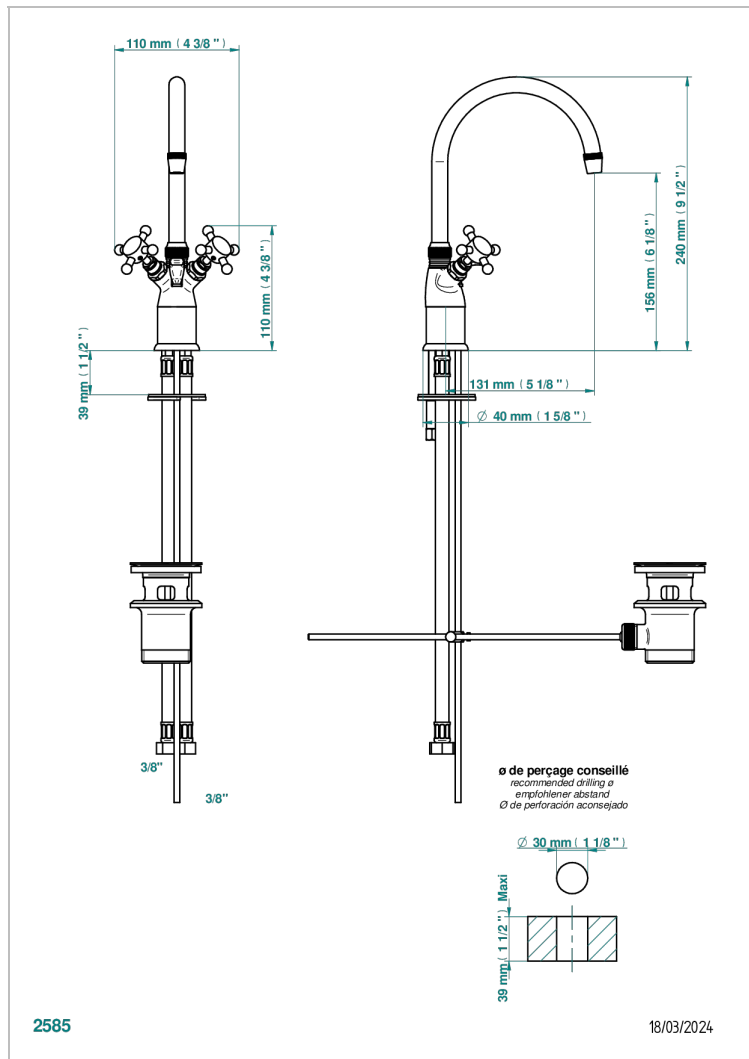

BROADWAY WITH LEVER

A04-2161

单孔洗手池龙头，可拆卸顶盖，最小高度208毫米，最大高度240毫米，带下水器

特色

- Broadway with Lever
- 单孔洗手池龙头，可拆卸顶盖，最小高度208毫米，最大高度240毫米，带下水器

技术特征

- Recommandé : 3 bars (max. 5 bars) - Advised : 43,5 psi (max. 72 psi)
- 24 l/min à 3 bars (6,3 gpm at 43.5 psi)

可选饰面

Black ceram - D30
Blush PVD - H62
Graphite PVD - H64
Matt Umber PVD - H67
Matt blush PVD - H60
Matt graphite PVD - H65

Natural smoked Brass - A13
PVD哑光棕铜 - F34
PVD哑光金 - H53
PVD哑光铜 - H50
PVD哑光镍 - H56
PVD抛光铜 - H49